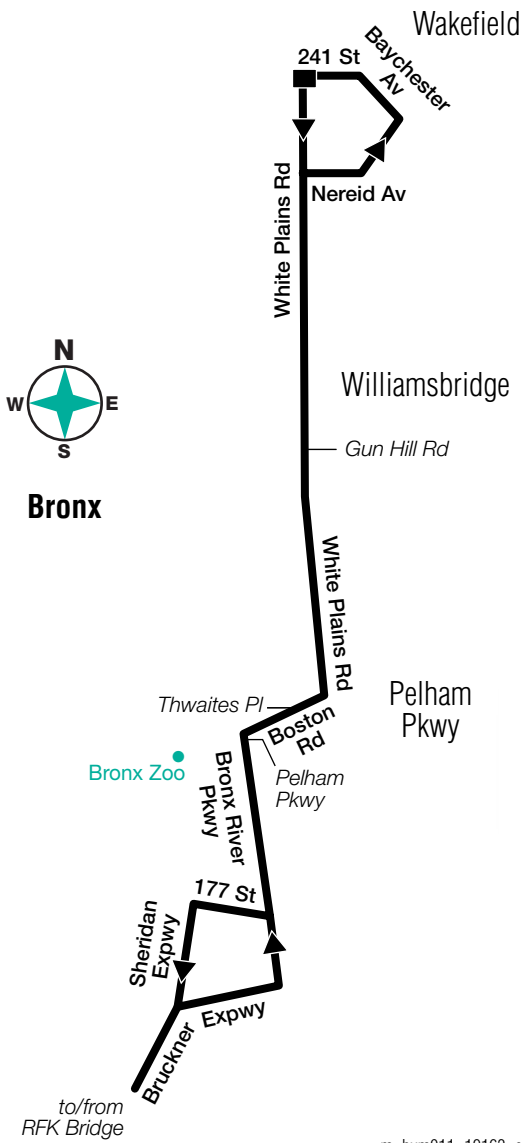

BxM11 MAP LEGEND

■ Terminal

● Point of Interest

(R) STATION NAME
Subway Connection

For Accessible subway stations, travel directions and other information:

Call 511 or visit www.mta.info