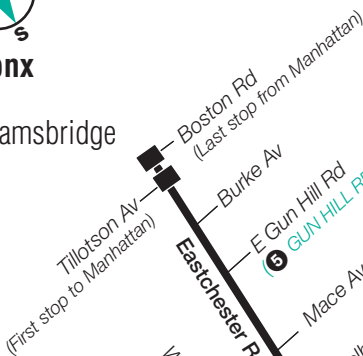

Stops in Manhattan

Drop-Off Only

2 Av & 122 St
5 Av & 84 St
5 Av & 72 St
5 Av & 58 St
5 Av & 51 St
5 Av & 43 St
5 Av & 35 St*
Madison Av & 23 St

* - Transfer to BxM18 Downtown service, AM Rush Hours with MetroCard only.

BxM10 Bus Stops to Williamsbridge

Stops in Manhattan

Pick-Up Only

Madison Av & 24 St
Madison Av & 37 St
Madison Av & 45 St*
Madison Av & 52 St
Madison Av & 60 St
Madison Av & 71 St
3 Av & 86 St
3 Av & 120 St

Stops in the Bronx

Drop-Off Only

Morris Park Av & 180 St
Morris Park Av & White Plains Rd
Morris Park Av & Bronxdale Av
Morris Park Av & Hone Av
Morris Park Av & Williamsbridge Rd
Morris Park Av & Eastchester Rd
Eastchester Rd & Pelham Pkwy
Eastchester Rd & Mace Av
Eastchester Rd & Gun Hill Rd
Eastchester Rd & Burke Av
Eastchester Rd & Boston Rd

* - Transfer from BxM18 Downtown service, PM Rush Hours with MetroCard only.

Bronx

Williamsbridge

Baychester

Morris Park

Pelham Gardens

H *Jacobi Medical Center*

H *Albert Einstein College of Medicine*