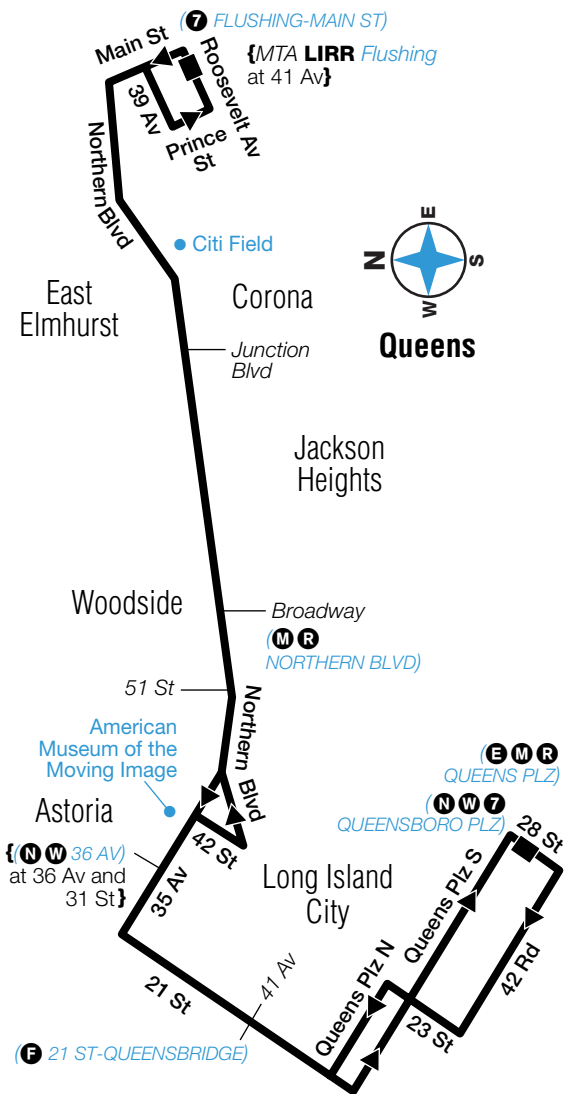

Q66 Sunday service to Flushing, cont.

Long Island City 28 St/ Queens Plaza S	Woodside Northern Blvd/ 51 St	E Elmhurst Northern Blvd/ Junction Blvd	Flushing 39 Av/ Main St
11:56	12:17	12:37	12:51
12:08	12:29	12:49	1:03
12:20	12:41	1:01	1:15
12:32	12:53	1:13	1:27
12:44	1:05	1:25	1:39
12:56	1:17	1:37	1:51
1:08	1:29	1:49	2:03
1:18	1:39	1:59	2:13
1:28	1:49	2:09	2:23
1:38	1:59	2:19	2:33
1:48	2:09	2:29	2:43
1:58	2:19	2:39	2:53
2:08	2:29	2:49	3:03
2:18	2:39	2:59	3:13
2:28	2:49	3:09	3:23
2:38	2:59	3:19	3:33
2:48	3:09	3:29	3:43
2:58	3:19	3:39	3:54
3:08	3:29	3:49	4:04
3:18	3:39	4:00	4:15
3:28	3:49	4:10	4:25
3:38	3:59	4:20	4:35
3:48	4:09	4:30	4:45
3:58	4:19	4:40	4:55
4:08	4:29	4:50	5:05
4:18	4:39	5:00	5:15
4:28	4:49	5:10	5:25
4:38	4:59	5:20	5:35
4:48	5:09	5:30	5:45
4:58	5:19	5:40	5:55
5:08	5:29	5:50	6:05
5:18	5:39	6:00	6:15
5:28	5:49	6:10	6:25
5:38	5:59	6:20	6:35
5:50	6:11	6:32	6:46
6:02	6:23	6:44	6:58
6:14	6:35	6:55	7:09
6:26	6:47	7:07	7:21
6:38	6:58	7:18	7:32
6:50	7:10	7:30	7:44
7:05	7:25	7:45	7:59
7:20	7:40	8:00	8:14
7:35	7:55	8:15	8:29
7:50	8:10	8:30	8:43
8:05	8:25	8:44	8:57
8:25	8:45	9:03	9:16
8:45	9:04	9:22	9:35
9:05	9:24	9:42	9:55
9:25	9:44	10:02	10:15
9:50	10:09	10:27	10:40
10:15	10:34	10:52	11:05
10:40	10:59	11:17	11:30
11:05	11:24	11:42	11:55
11:30	11:49	12:07	12:20
11:55	12:14	12:32	12:45
12:25	12:44	1:02	1:15

q066-CP-C9-6/30/2019-715965-715989-715998-324-NW

NOTES

NOTES

Flushing

m_q066_16322_cs

Q66 MAP LEGEND

Terminal

MTA **LIRR**