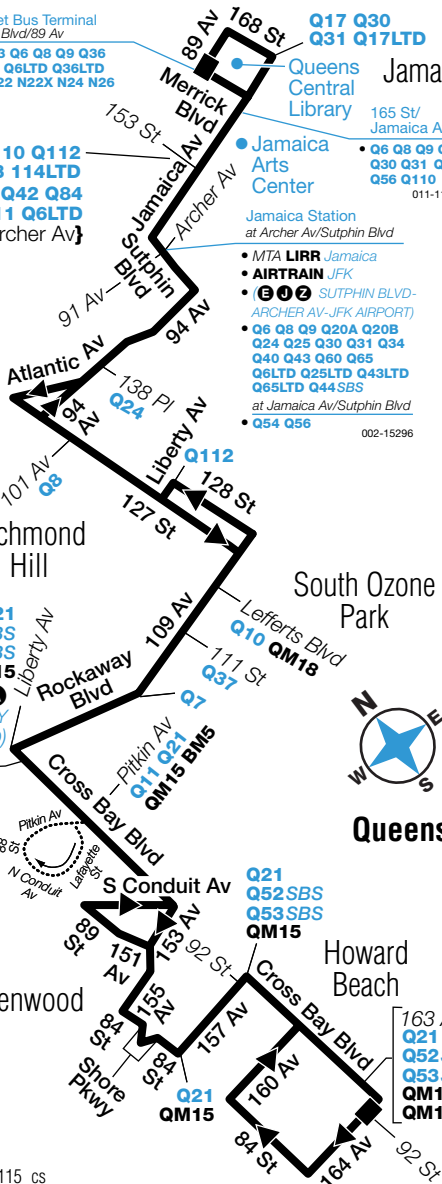

165 Street Bus Terminal
at Merrick Blvd/89 Av

- **Q1 Q2 Q3 Q6 Q8 Q9 Q36 Q76 Q77 Q6LTD Q36LTD N1 N6 N22 N22X N24 N26**

004-18116

Q17 Q30 Q31 Q17LTD

Queens Central Library

Jamaica

165 St/
Jamaica Av

- **Q6 Q8 Q9 Q24 Q30 Q31 Q54 Q56 Q110**

011-11299

- **Q110 Q112 Q113 114LTD {Q4 Q5 Q6 Q42 Q84 Q85 Q111 Q6LTD at Archer Av}**

Jamaica Arts Center

Jamaica Station
at Archer Av/Sutphin Blvd

- MTA **LIRR** Jamaica
- **AIRTRAIN** JFK
- **(E J Z) SUTPHIN BLVD-ARCHER AV-JFK AIRPORT**
- **Q6 Q8 Q9 Q20A Q20B Q24 Q25 Q30 Q31 Q34 Q40 Q43 Q60 Q65 Q6LTD Q25LTD Q43LTD Q65LTD Q44SBS**
- at Jamaica Av/Sutphin Blvd
- **Q54 Q56**

002-15296

Queens

m_q041_18115_cs

Q41 MAP LEGEND

Local/Limited/SBS Bus Transfers: shown in bold blue type.

Express Bus Transfers: shown in bold black type.

■ Terminal

(E STATION NAME)

MTA **LIRR**
Railroad Station

Subway Connection

● Point of Interest

..... Supplemental Service
School Days (early AM
and early PM)

For Accessible subway stations, travel directions
and other information:

Call 511 or visit www.mta.info