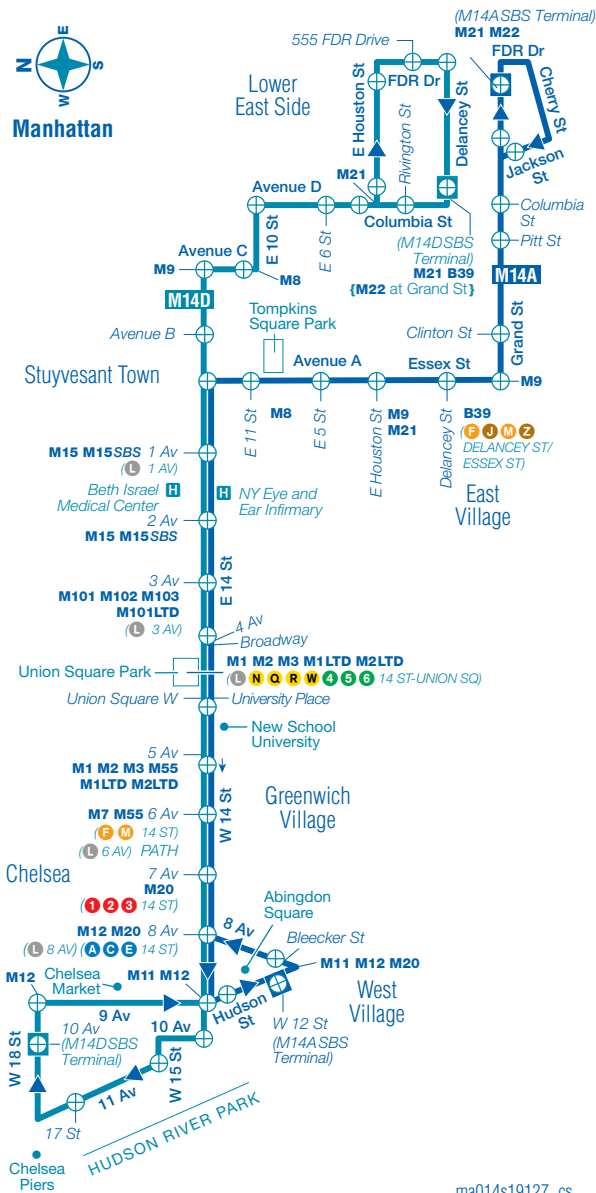

Manhattan

ma014s19127_cs

M14 +selectbusservice MAP LEGEND

Local/Limited/SBS Bus Transfers: shown in bold light blue type.

Terminal

(C) STATION NAME

Subway Connection

Stop

M14A SBS

Point of Interest

M14D SBS

For Accessible subway stations, travel directions and other information:

Call 511 or visit www.mta.info