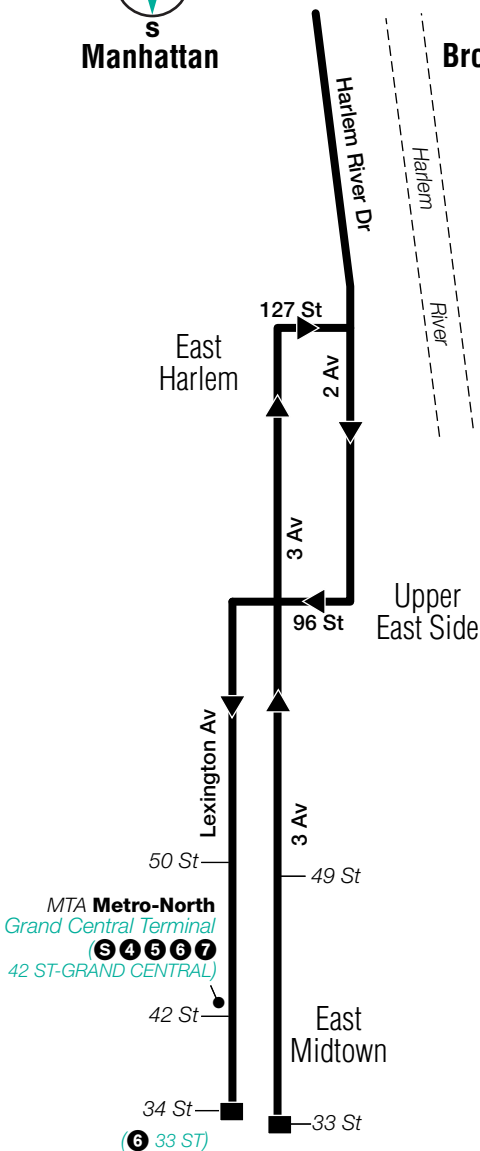

Stops in Manhattan

Pick-up Only

Broadway & W 220 St
Broadway & W 207 St
Dyckman St & Sherman Av

Stops in Manhattan

Drop-off Only

Lexington Av & 96 St
Lexington Av & 86 St
Lexington Av & 79 St
Lexington Av & 70 St
Lexington Av & 64 St
Lexington Av & 56 St
Lexington Av & 50 St
Lexington Av & 42 St
Lexington Av & 34 St

* Part-time stop.

BxM1 Bus Stops to Riverdale

Stops in Manhattan

Pick-up Only

3 Av & 33 St
3 Av & 41 St
3 Av & 49 St
3 Av & 61 St
3 Av & 64 St
3 Av & 69 St
3 Av & 78 St
3 Av & 85 St
3 Av & 91 St
3 Av & 97 St

Stops in Manhattan

Drop-off Only

Dyckman St & Sherman Av
Broadway & W 207 St
Broadway & W 219 St

Stops in the Bronx

Drop-off Only

W 230 St & Broadway
W 230 St & Corlear Av
Irwin Av & Johnson Av
Kappock St & Johnson Av
Kappock St & Knolls Crescent
Henry Hudson Pkwy E & W 227 St
Henry Hudson Pkwy E & W 232 St
Henry Hudson Pkwy E & W 235 St
Henry Hudson Pkwy E & W 239 St
Henry Hudson Pkwy E & W 246 St
Henry Hudson Pkwy E & W 252 St
Riverdale Av & W 254 St
Riverdale Av & W 256 St
Riverdale Av & W 259 St
Riverdale Av & W 261 St
Riverdale Av & W 263 St

Manhattan via Major Deegan Expressway

Manhattan via Harlem River Drive

to/from
Dyckman St via
Harlem River Dr

Bronx

To/From Riverdale

m_bxm001_15211_cs

BxM1 MAP LEGEND

- Terminal
- Part-time Service
- (6) STATION NAME Subway Connection
- MTA Metro-North Railroad Station
- Point of Interest