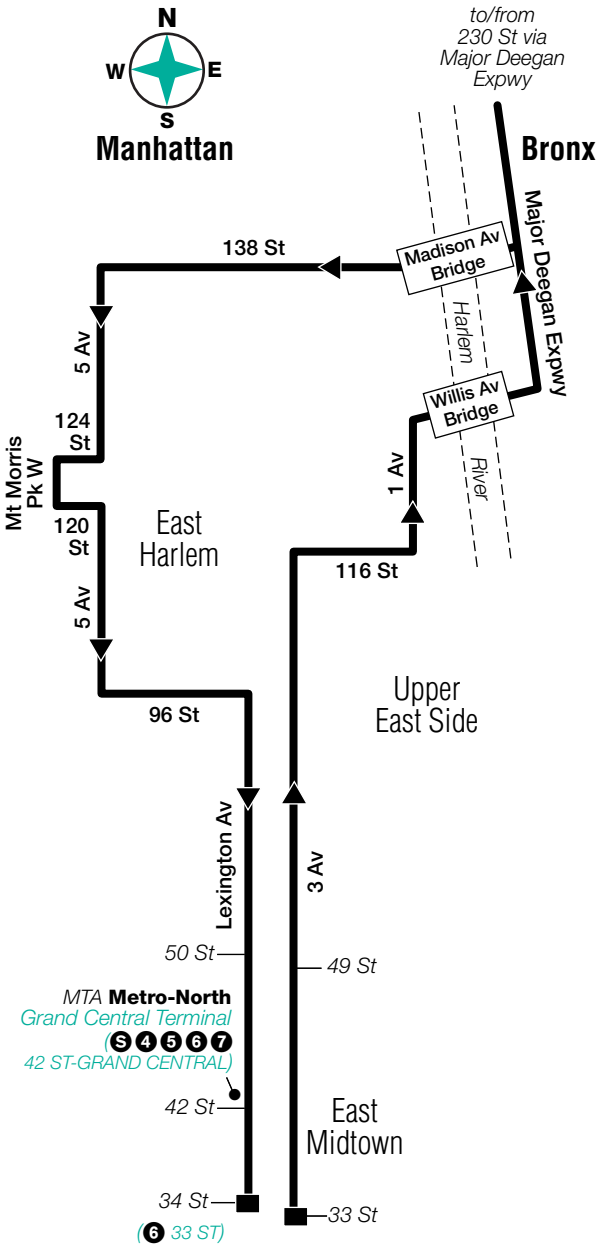

Stops in Manhattan

Pick-up Only

Broadway & W 220 St
Broadway & W 207 St
Dyckman St & Sherman Av

Stops in Manhattan

Drop-off Only

Lexington Av & 96 St
Lexington Av & 86 St
Lexington Av & 79 St
Lexington Av & 70 St
Lexington Av & 64 St
Lexington Av & 56 St
Lexington Av & 50 St
Lexington Av & 42 St
Lexington Av & 34 St

* Part-time stop.

BxM1 Bus Stops to Riverdale

Stops in Manhattan

Pick-up Only

3 Av & 33 St
3 Av & 41 St
3 Av & 49 St
3 Av & 61 St
3 Av & 64 St
3 Av & 69 St
3 Av & 78 St
3 Av & 85 St
3 Av & 91 St
3 Av & 97 St

Stops in Manhattan

Drop-off Only

Dyckman St & Sherman Av
Broadway & W 207 St
Broadway & W 219 St

Stops in the Bronx

Drop-off Only

W 230 St & Broadway
W 230 St & Corlear Av
Irwin Av & Johnson Av
Kappock St & Johnson Av
Kappock St & Knolls Crescent
Henry Hudson Pkwy E & W 227 St
Henry Hudson Pkwy E & W 232 St
Henry Hudson Pkwy E & W 235 St
Henry Hudson Pkwy E & W 239 St
Henry Hudson Pkwy E & W 246 St
Henry Hudson Pkwy E & W 252 St
Riverdale Av & W 254 St
Riverdale Av & W 256 St
Riverdale Av & W 259 St
Riverdale Av & W 261 St
Riverdale Av & W 263 St

Manhattan via Major Deegan Expressway

Manhattan via Harlem River Drive

to/from
Dyckman St via
Harlem River Dr

Bronx

To/From Riverdale

m_bxm001_15211_cs

BxM1 MAP LEGEND

- Terminal
- Part-time Service
- (6) STATION NAME Subway Connection
- MTA Metro-North Railroad Station
- Point of Interest