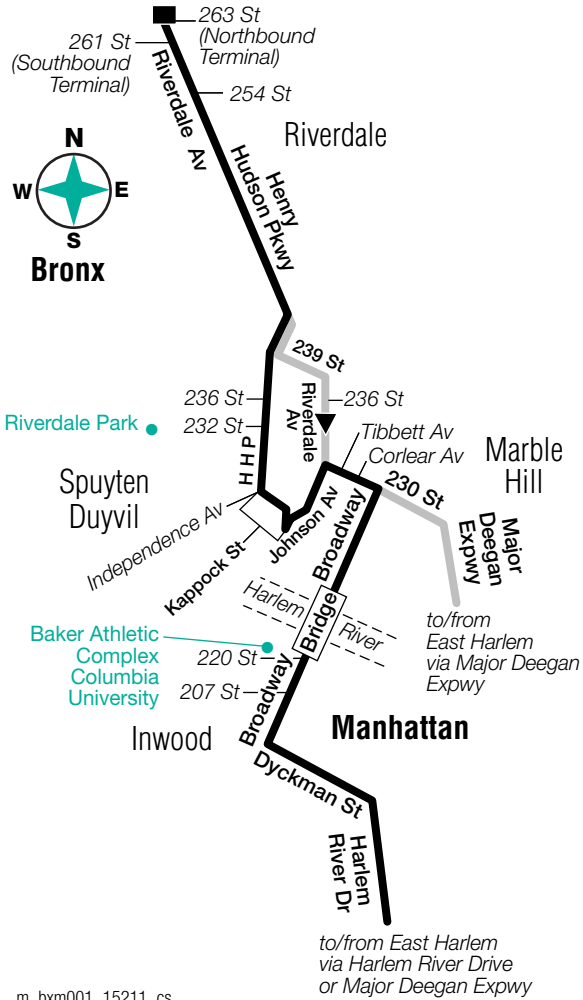

Stops in Manhattan

Pick-up Only

Broadway & W 220 St
Broadway & W 207 St
Dyckman St & Sherman Av

Stops in Manhattan

Drop-off Only

Lexington Av & 96 St
Lexington Av & 86 St
Lexington Av & 79 St
Lexington Av & 70 St
Lexington Av & 64 St
Lexington Av & 56 St
Lexington Av & 50 St
Lexington Av & 42 St
Lexington Av & 34 St

* Part-time stop.

BxM1 Bus Stops to Riverdale

Stops in Manhattan

Pick-up Only

3 Av & 33 St
3 Av & 41 St
3 Av & 49 St
3 Av & 61 St
3 Av & 64 St
3 Av & 69 St
3 Av & 78 St
3 Av & 85 St
3 Av & 91 St
3 Av & 97 St

Stops in Manhattan

Drop-off Only

Dyckman St & Sherman Av
Broadway & W 207 St
Broadway & W 219 St

Stops in the Bronx

Drop-off Only

W 230 St & Broadway
W 230 St & Corlear Av
Irwin Av & Johnson Av
Kappock St & Johnson Av
Kappock St & Knolls Crescent
Henry Hudson Pkwy E & W 227 St
Henry Hudson Pkwy E & W 232 St
Henry Hudson Pkwy E & W 235 St
Henry Hudson Pkwy E & W 239 St
Henry Hudson Pkwy E & W 246 St
Henry Hudson Pkwy E & W 252 St
Riverdale Av & W 254 St
Riverdale Av & W 256 St
Riverdale Av & W 259 St
Riverdale Av & W 261 St
Riverdale Av & W 263 St

Manhattan via Major Deegan Expressway

Manhattan via Harlem River Drive

to/from
Dyckman St via
Harlem River Dr

Bronx

To/From Riverdale

m_bxm001_15211_cs

BxM1 MAP LEGEND

- Terminal
- Part-time Service
- (6) STATION NAME Subway Connection
- MTA Metro-North Railroad Station
- Point of Interest