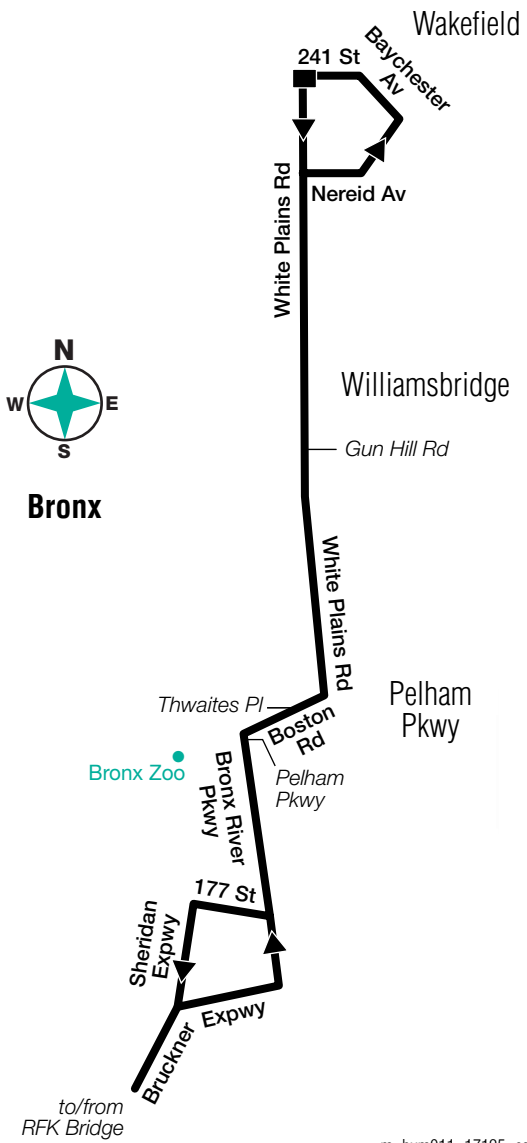

Stops in Manhattan

Drop-Off Only

5 Av & 98 St
5 Av & 85 St
5 Av & 69 St
5 Av & 58 St
5 Av & 51 St
5 Av & 43 St
5 Av & 35 St
5 Av & 27 St*
Madison Av & 23 St

* - Transfer to BxM18 Downtown service, AM Rush Hours with MetroCard only.

BxM11 Bus Stops to Wakefield

Stops in Manhattan

Pick-Up Only

Madison Av & 29 St*
Madison Av & 32 St
Madison Av & 39 St
Madison Av & 47 St
Madison Av & 54 St
Madison Av & 63 St
Madison Av & 70 St
Madison Av & 84 St
Madison Av & 99 St

Stops in the Bronx

Drop-Off Only

Bronx River Pkwy & Bronx Zoo Entrance
Boston Rd & Pelham Pkwy S
Boston Rd & Thwaites Pl
White Plains Rd & Allerton Av
White Plains Rd & Burke Av
White Plains Rd & E Gun Hill Rd
White Plains Rd & E 219 St
White Plains Rd & E 225 St
White Plains Rd & E 232 St
White Plains Rd & Nereid Av
Nereid Av & Edson Av
E 241 St & Baychester Av
E 241 St & White Plains Rd

* - Transfer from BxM18 Downtown service, PM Rush Hours with MetroCard only.

Manhattan

BxM11 MAP LEGEND

■ Terminal

● Point of Interest

(R) STATION NAME
Subway Connection

For Accessible subway stations, travel directions and other information: