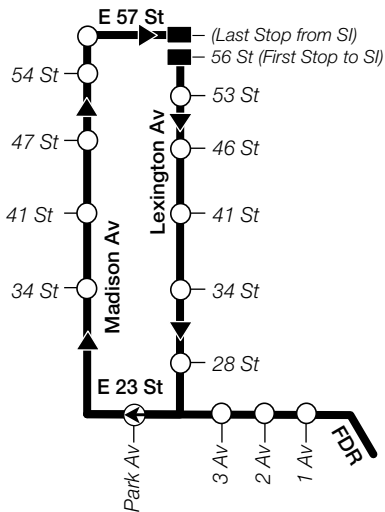

Bold times denote PM hours.

SIM6 Weekday Service

From Midtown, Manhattan, to Eltingville Transit Center, SI

Midtown Lexington Av/ 56 St	Midtown Lexington Av/ 41 St	Midtown 23 St/ 1 Av	Arrochar Lily Pond Av/ McClellan Av	Eltingville Transit Center
2:35	2:42	2:55	3:23	4:01
2:50	2:57	3:10	3:38	4:16
3:05	3:12	3:25	3:53	4:31
3:20	3:27	3:40	4:08	4:46
3:33	3:40	3:53	4:21	4:59
3:45	3:52	4:05	4:35	5:13
3:55	4:02	4:14	4:44	5:22
4:05	4:12	4:24	4:54	5:32
4:15	4:22	4:34	5:04	5:43
4:25	4:32	4:44	5:14	5:53
4:35	4:42	4:54	5:24	6:03
4:43	4:50	5:02	5:35	6:14
4:51	4:58	5:10	5:43	6:22
4:57	5:04	5:16	5:49	6:28
5:02	5:12	5:24	5:57	6:36
5:07	5:17	5:29	6:02	6:39
5:13	5:23	5:35	6:08	6:45
5:19	5:29	5:41	6:14	6:51
5:25	5:35	5:47	6:20	6:57
5:31	5:41	5:53	6:26	7:03
5:37	5:47	5:59	6:32	7:09
5:43	5:53	6:05	6:38	7:15
5:49	5:59	6:11	6:44	7:21
5:55	6:05	6:17	6:50	7:27
6:03	6:14	6:26	6:59	7:36
6:13	6:24	6:36	7:09	7:43
6:23	6:34	6:46	7:19	7:53
6:40	6:51	7:03	7:32	8:06
7:00	7:08	7:19	7:48	8:22
7:20	7:28	7:39	8:08	8:41
7:50	7:58	8:09	8:37	9:10

*sim006-YU-E9-01/14/2019-619075—26-UPDATE nw-Req2019-010269-
SIM006-YU-A9-01/14/2019-619075-119-(map 3-7-19)-Req-*

Manhattan

Midtown
Manhattan

via FDR, Hugh L. Carey Tunnel,
and Verrazano-Narrows Bridge

via Verrazano-Narrows Bridge and Hugh L. Carey Tunnel