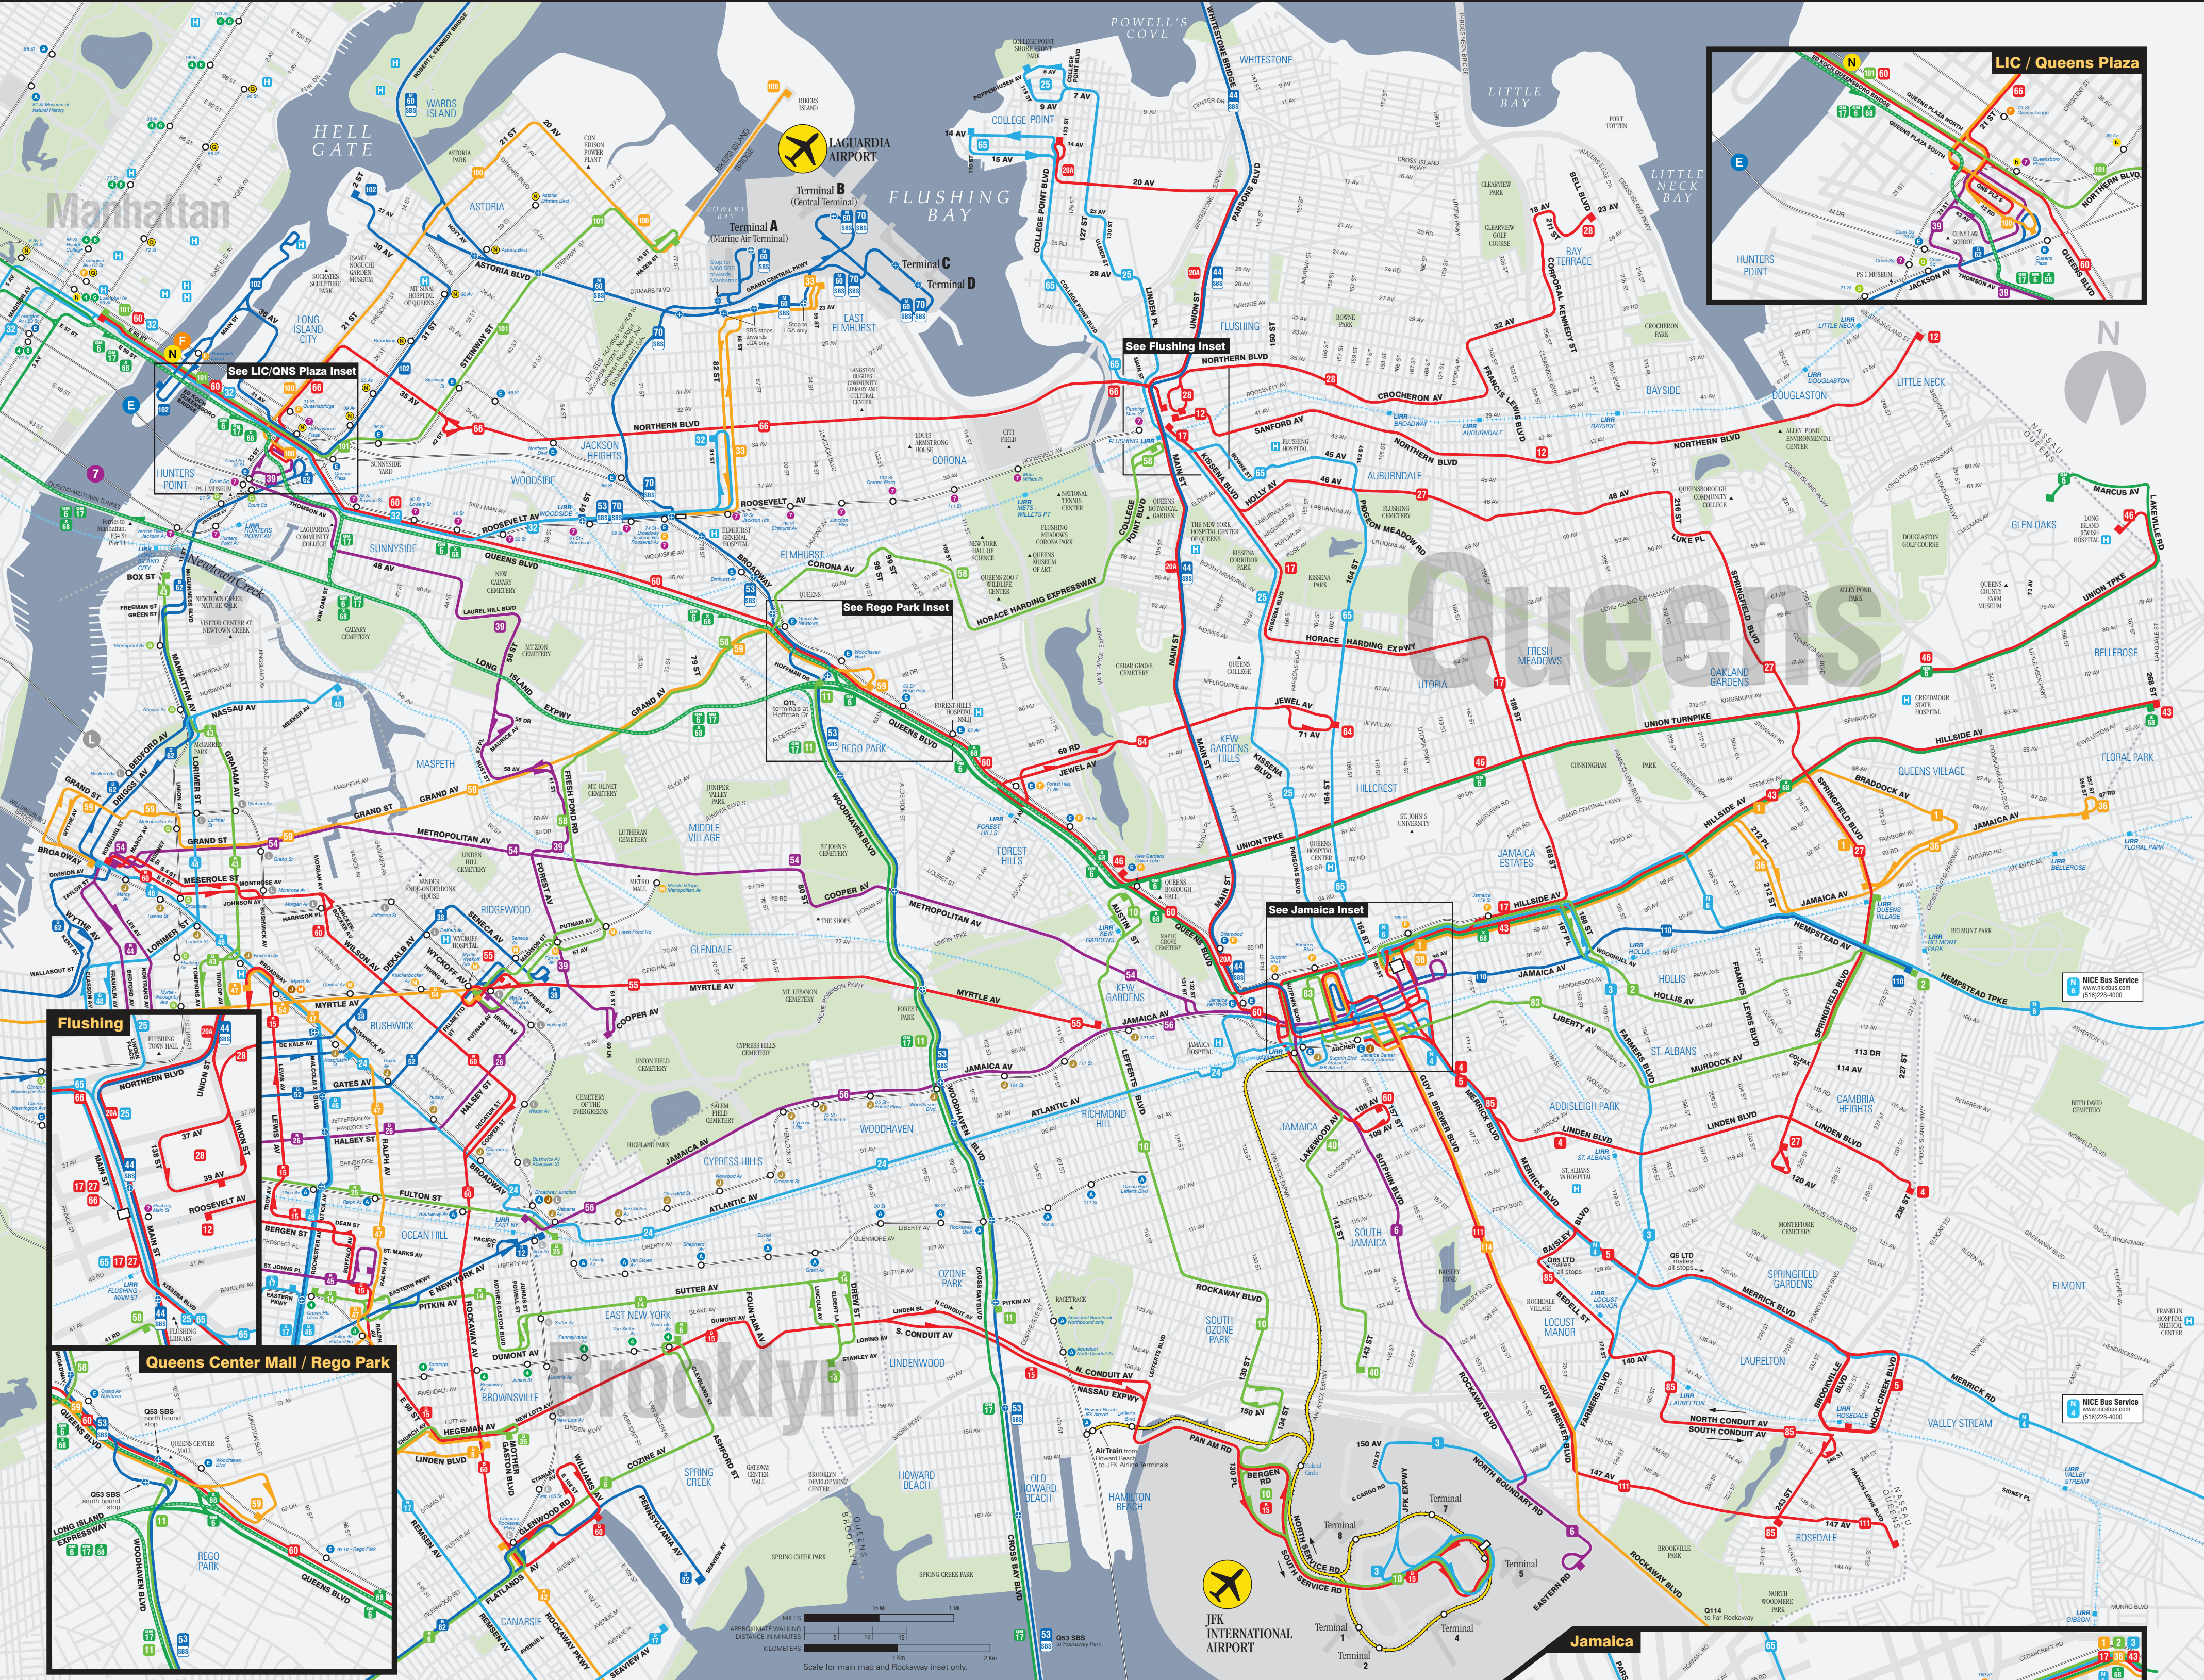

Queens Bus Night Map

1:00 AM to 5:00 AM

Local Bus Routes	SBS Bus Routes	Express Bus Routes
1 2 3 4 5 6 10 11 12 17 20A 22 24 25	44 70 83 84 85 86 87 88 89 90 91 92 93 94 95 96 97 98 99	6 17 66
27 28 32 33 35 36 39 40 43 46 54 55 56 58 59		
60 64 65 66 70 83 85 100 101 102 110 111 114		
6 8 9 12 14 15 17 25 26 35 38 42 43 44 45		
46 47 48 52 54 60 62 62		

May 2020

ATLANTIC OCEAN