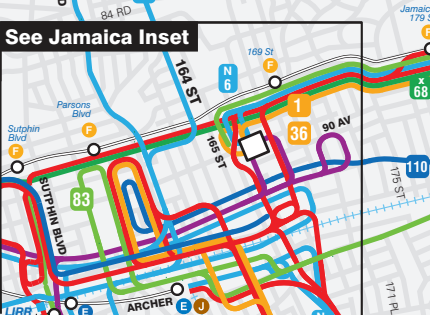

Queens Bus Night Map

1:00 AM to 5:00 AM

Local Bus Routes	SBS Bus Routes	Express Bus Routes
1 2 3 4 5 6 10 11 12 17 20A 22 24 25	44 70 83 84 85 86 87 88 89 90 91 92 93 94 95 96 97 98 99	6 17 66
27 28 32 33 35 36 39 40 43 46 54 55 56 58 59		
60 64 65 66 70 83 85 100 101 102 110 111 114		
6 8 9 12 14 15 17 25 26 35 38 42 43 44 45		
46 47 48 52 54 60 62 62		

May 2020

ATLANTIC OCEAN