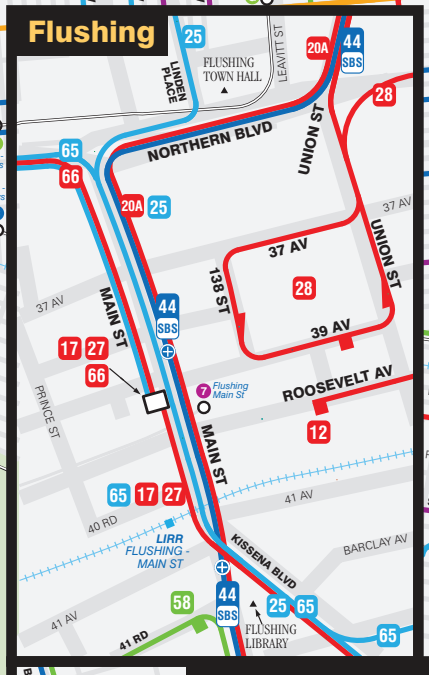

Queens Bus Night Map

1:00 AM to 5:00 AM

Local Bus Routes	SBS Bus Routes	Express Bus Routes
1 2 3 4 5 6 10 11 12 17 20A 22 24 25	44 70 83 84 85 86 87 88 89 90 91 92 93 94 95 96 97 98 99	6 17 66
27 28 32 33 35 36 39 40 43 46 54 55 56 58 59		
60 64 65 66 70 83 85 100 101 102 110 111 114		
6 8 9 12 14 15 17 25 26 35 38 42 43 44 45		
46 47 48 52 54 60 62 62		

May 2020

ATLANTIC OCEAN