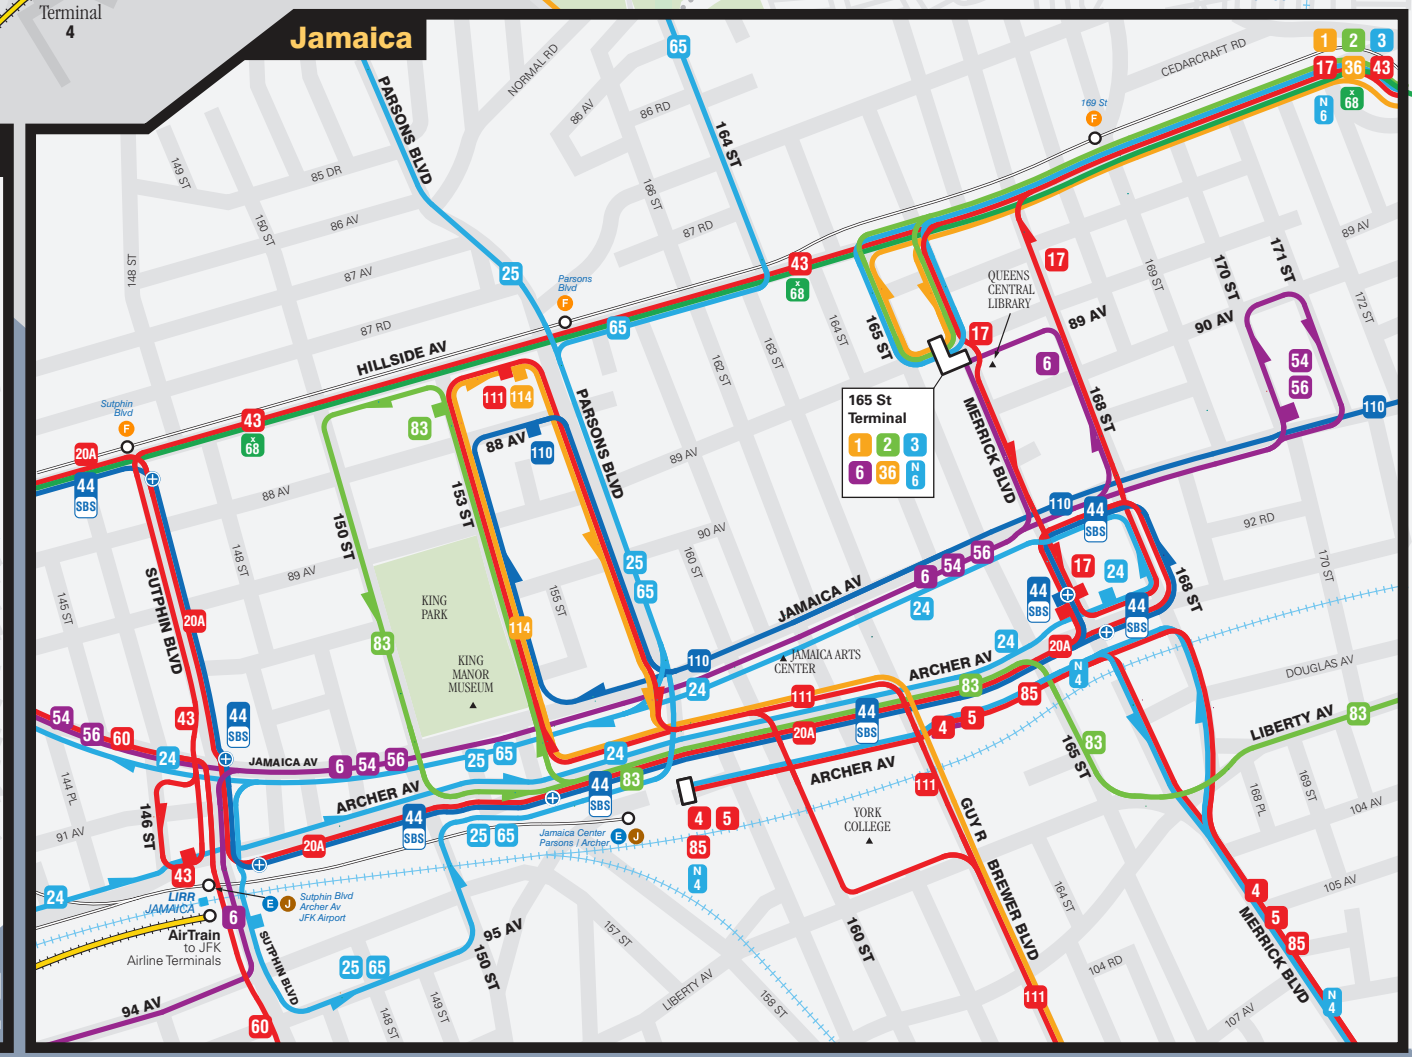

Queens Bus Night Map

1:00 AM to 5:00 AM

Local Bus Routes	SBS Bus Routes	Express Bus Routes
1 2 3 4 5 6 10 11 12 17 20A 22 24 25	44 70 83 84 85 86 87 88 89 90 91 92 93 94 95 96 97 98 99	6 17 66
27 28 32 33 35 36 39 40 43 46 54 55 56 58 59		
60 64 65 66 70 83 85 100 101 102 110 111 114		
6 8 9 12 14 15 17 25 26 35 38 42 43 44 45		
46 47 48 52 54 60 62 62		

May 2020

ATLANTIC OCEAN