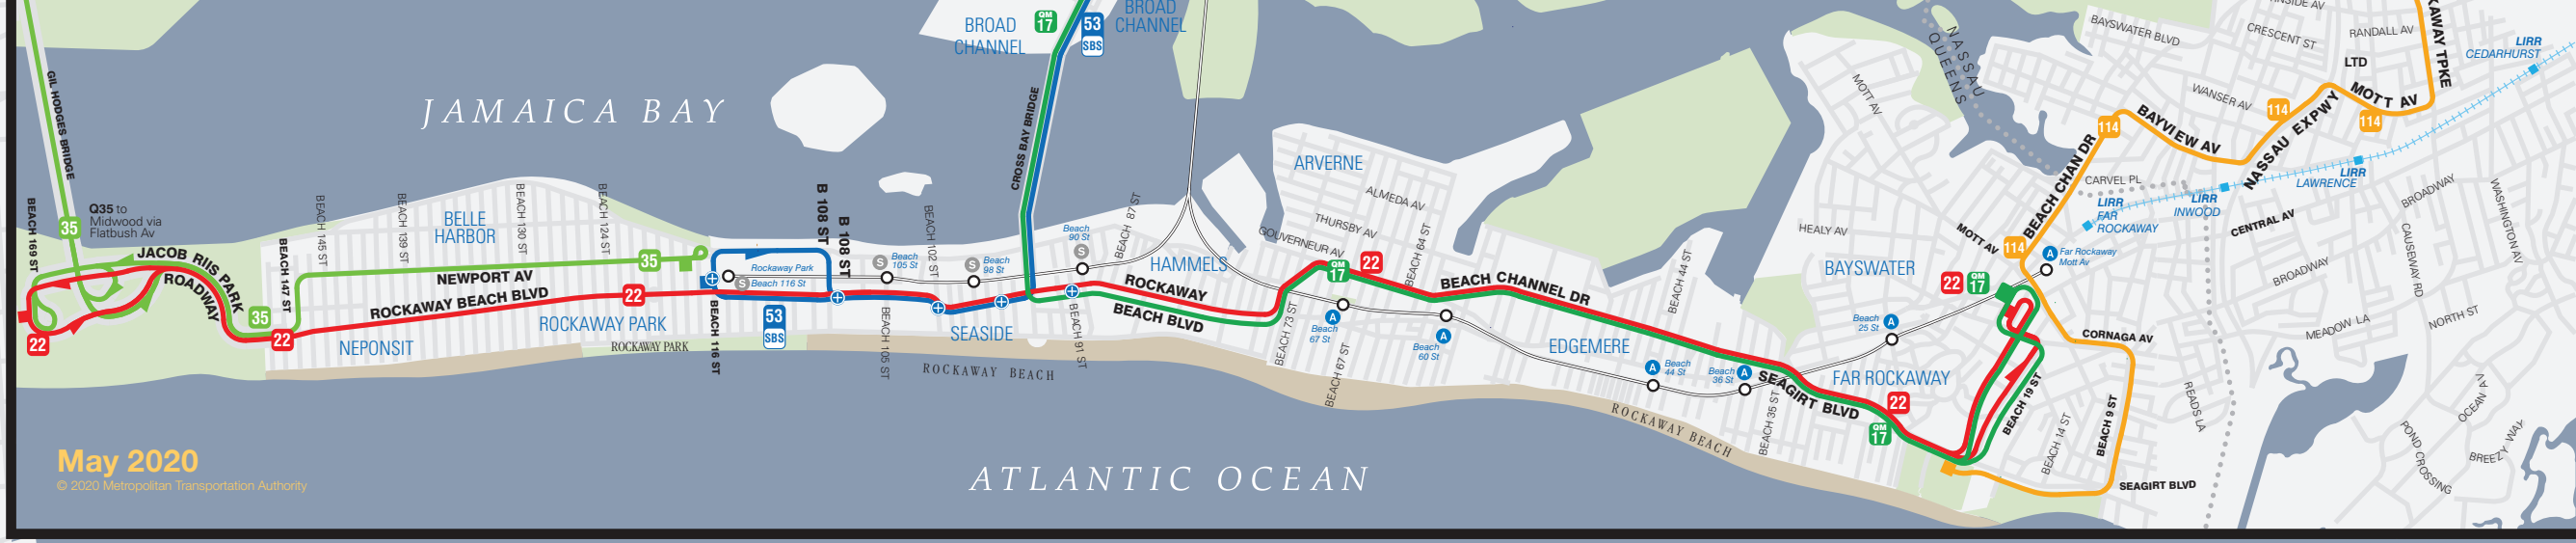

Queens Bus Night Map

1:00 AM to 5:00 AM

Local Bus Routes	SBS Bus Routes	Express Bus Routes
1 2 3 4 5 6 10 11 12 17 20A 22 24 25	44 70 83 84 85 86 87 88 89 90 91 92 93 94 95 96 97 98 99	6 17 66
27 28 32 33 35 36 39 40 43 46 54 55 56 58 59		
60 64 65 66 70 83 85 100 101 102 110 111 114		
6 8 9 12 14 15 17 25 26 35 38 42 43 44 45		
46 47 48 52 54 60 62 62		

May 2020

ATLANTIC OCEAN