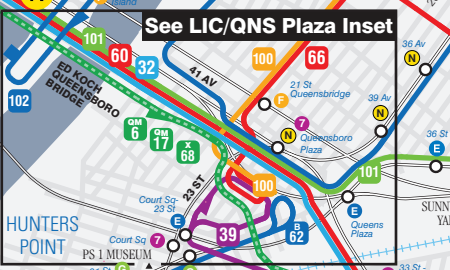

Queens Bus Night Map

1:00 AM to 5:00 AM

Local Bus Routes	SBS Bus Routes	Express Bus Routes
1 2 3 4 5 6 10 11 12 17 20A 22 24 25	44 70 83 84 85 86 87 88 89 90 91 92 93 94 95 96 97 98 99	6 17 66
27 28 32 33 35 36 39 40 43 46 54 55 56 58 59		
60 64 65 66 70 83 85 100 101 102 110 111 114		
6 8 9 12 14 15 17 25 26 35 38 42 43 44 45		
46 47 48 52 54 60 62 62		

May 2020

ATLANTIC OCEAN