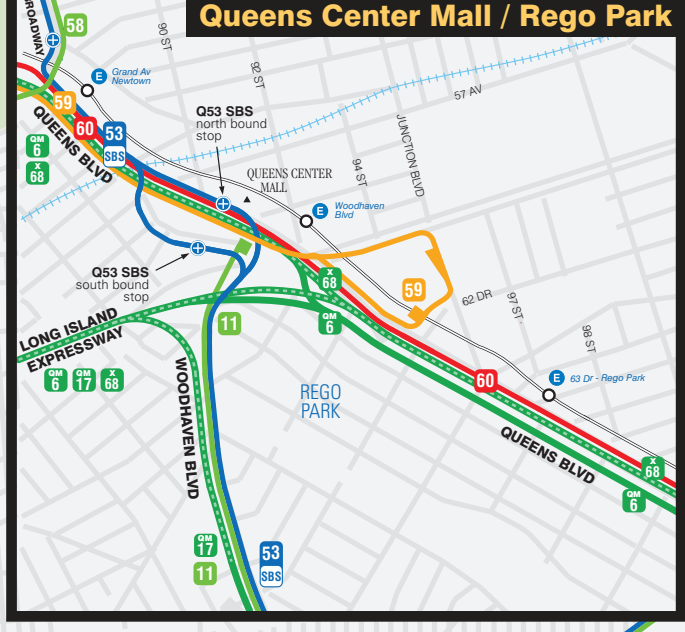

Queens Bus Night Map

1:00 AM to 5:00 AM

Local Bus Routes	SBS Bus Routes	Express Bus Routes
1 2 3 4 5 6 10 11 12 17 20A 22 24 25	44 70 83 84 85 86 87 88 89 90 91 92 93 94 95 96 97 98 99	6 17 66
27 28 32 33 35 36 39 40 43 46 54 55 56 58 59		
60 64 65 66 70 83 85 100 101 102 110 111 114		
6 8 9 12 14 15 17 25 26 35 38 42 43 44 45		
46 47 48 52 54 60 62 62		

May 2020

ATLANTIC OCEAN