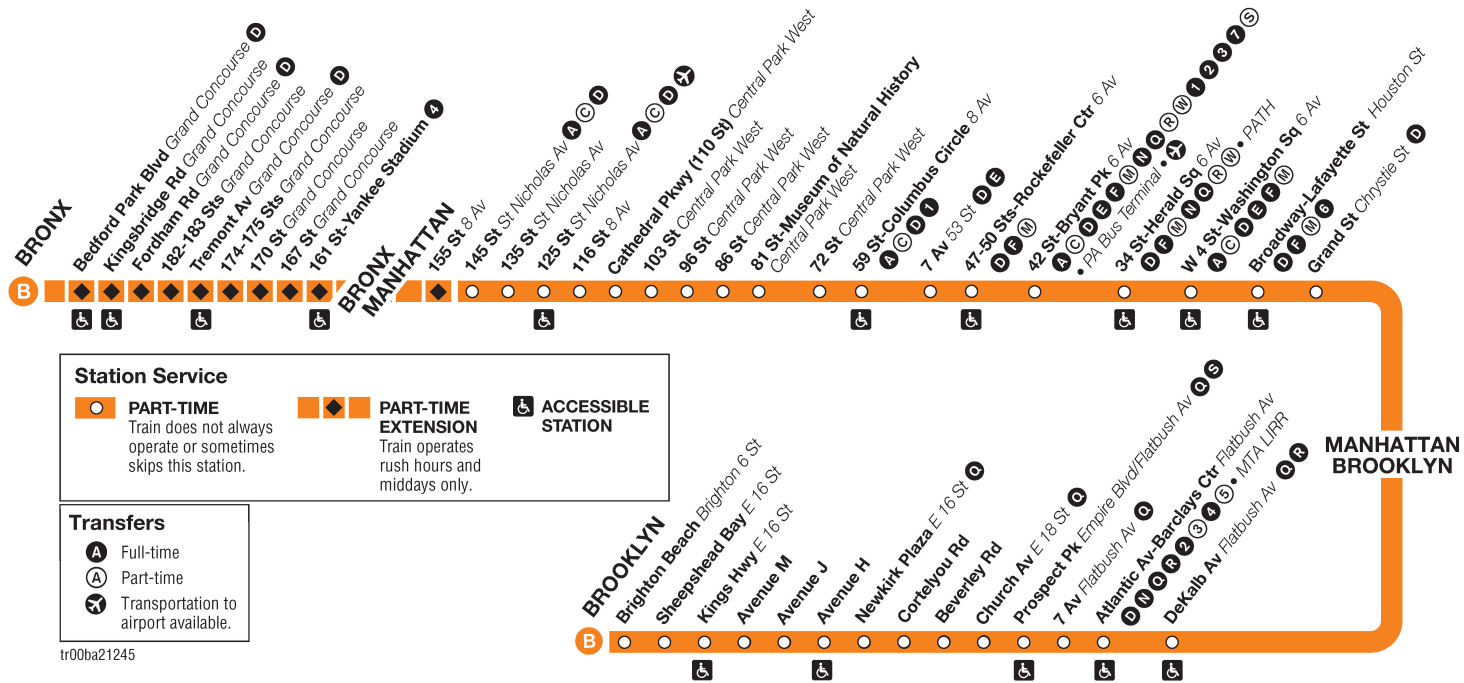

B 6 Avenue Express

tr00ba21245