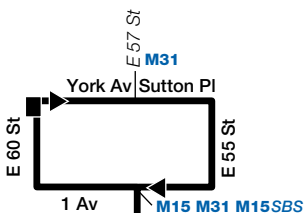

M57 Sunday Service

From Upper West Side to East Midtown

Upper W Side W 72 St/ Broadway	Midtown W 57 St/ Broadway	Midtown W 57 St/ 6 Av	E Midtown E 57 St/ Lexington Av	E Midtown York Av/ E 60 St
6:37	6:46	6:49	6:52	6:56
7:07	7:16	7:19	7:22	7:26
7:37	7:46	7:49	7:52	7:56
8:07	8:17	8:21	8:25	8:29
8:37	8:47	8:51	8:55	8:59
9:02	9:14	9:18	9:22	9:27
9:22	9:34	9:38	9:42	9:47
9:42	9:54	9:58	10:02	10:07
10:02	10:14	10:18	10:22	10:27
10:22	10:34	10:38	10:42	10:47
10:42	10:54	10:58	11:02	11:07
11:02	11:16	11:20	11:24	11:29
11:22	11:36	11:40	11:44	11:49
11:42	11:56	12:00	12:06	12:12
12:02	12:16	12:21	12:27	12:33
12:22	12:36	12:41	12:47	12:53
12:42	12:56	1:01	1:07	1:13
12:57	1:11	1:16	1:22	1:28
1:12	1:26	1:31	1:37	1:43
1:27	1:41	1:46	1:52	1:58
1:42	1:56	2:01	2:07	2:13
1:57	2:11	2:16	2:22	2:28
2:12	2:26	2:31	2:37	2:43
2:27	2:41	2:46	2:52	2:58
2:42	2:56	3:01	3:12	3:19
2:54	3:08	3:13	3:24	3:31
3:06	3:20	3:25	3:36	3:43
3:18	3:32	3:37	3:48	3:55
3:30	3:44	3:49	4:00	4:07
3:42	3:56	4:01	4:12	4:19
3:54	4:08	4:13	4:24	4:31
4:09	4:23	4:28	4:39	4:46
4:24	4:38	4:43	4:54	5:01
4:39	4:53	4:58	5:09	5:16
4:51	5:05	5:10	5:20	5:27
5:03	5:16	5:21	5:31	5:38
5:15	5:28	5:33	5:43	5:50
5:27	5:40	5:45	5:55	6:02
5:42	5:55	6:00	6:10	6:17
5:57	6:10	6:15	6:25	6:32
6:12	6:25	6:30	6:37	6:44
6:27	6:40	6:44	6:51	6:58
6:42	6:55	6:59	7:06	7:13
7:02	7:15	7:19	7:26	7:33
7:22	7:35	7:39	7:46	7:53
7:42	7:55	7:59	8:06	8:13
8:02	8:13	8:17	8:21	8:28
8:22	8:33	8:37	8:41	8:48
8:42	8:53	8:57	9:01	9:08
9:02	9:13	9:17	9:21	9:28
9:22	9:33	9:37	9:41	9:48
9:42	9:53	9:57	10:01	10:08
10:02	10:12	10:15	10:19	10:26
10:22	10:32	10:35	10:39	10:46
10:42	10:52	10:55	10:59	11:06
11:02	11:12	11:15	11:19	11:26
11:22	11:32	11:35	11:39	11:46
11:42	11:52	11:55	11:59	12:06
12:02	12:12	12:15	12:19	12:26
12:22	12:32	12:35	12:39	12:46

Manhattan

{Q60 Q101
at E 59 St/2 Av}

(4 5 6 59 ST)
(N R W LEXINGTON AV/59 ST)

Trump Plaza

Columbus Circle

Upper
West Side

St Luke's
Hospital

Lincoln Center
(at 66 St/Columbus Av)