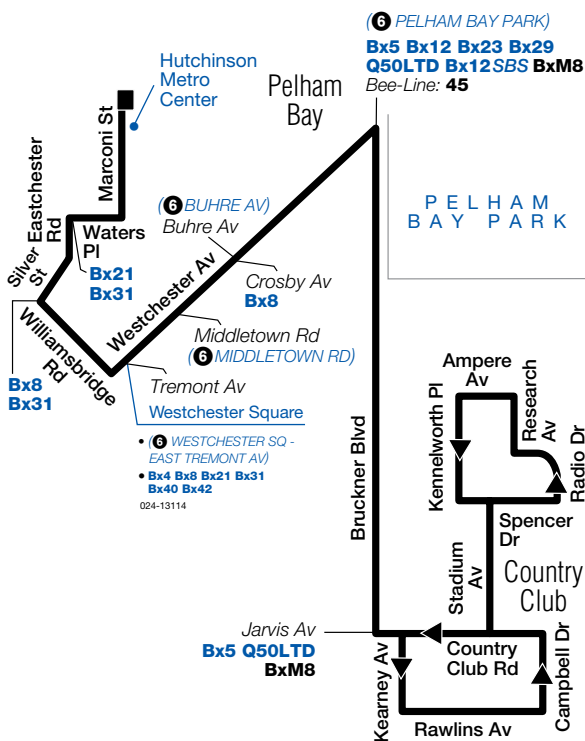

Bx24 Sunday Service

From Hutchinson Metro Center to Country Club

Hutchinson Metro Center 911 Call Center	Westchester Sq E Tremont Av/ Lane Av	Pelham Bay Pk Westchester Av/ Bruckner Blvd	Country Club Research Av/ Ampere Av
12:10	12:17	12:26	—
1:10	1:17	1:26	—
2:10	2:17	2:26	—
3:10	3:17	3:26	—
4:10	4:17	4:26	—
4:55	5:02	5:11	—
5:35	5:42	5:49	6:00
6:05	6:12	6:19	6:30
6:35	6:42	6:49	7:00
7:05	7:12	7:19	7:30
7:35	7:42	7:49	8:00
8:05	8:12	8:19	8:30
8:35	8:42	8:49	9:00
9:02	9:10	9:18	9:30
9:32	9:40	9:48	10:00
10:02	10:11	10:20	10:31
10:32	10:41	10:50	11:01
11:02	11:11	11:20	11:31
11:32	11:41	11:50	12:01
12:02	12:11	12:20	12:31
12:32	12:41	12:50	1:01
1:02	1:11	1:20	1:31
1:32	1:40	1:50	2:02
2:02	2:10	2:20	2:32
2:32	2:40	2:50	3:02
3:02	3:10	3:20	3:32
3:32	3:40	3:50	4:02
4:02	4:10	4:19	4:31
4:32	4:40	4:49	5:01
5:02	5:10	5:19	5:31
5:32	5:40	5:49	6:01
6:02	6:10	6:19	6:31
6:32	6:40	6:49	7:01
7:02	7:10	7:19	7:31
7:32	7:40	7:49	8:01
8:02	8:10	8:19	8:31
8:32	8:40	8:49	9:00
9:02	9:10	9:19	9:30
9:32	9:40	9:49	10:00
10:02	10:09	10:18	10:29
10:32	10:39	10:48	—
11:10	11:17	11:26	—
11:40	11:47	11:56	—

bx024-GH-E0-1/19/2020-320016-320017-320018-119-NW-Req-

Bronx

bx024a14204_cs

Bx24 MAP LEGEND

Local/Limited/SBS Bus Transfers: shown in bold blue type.

Express Bus Transfers: shown in bold black type.

Terminal