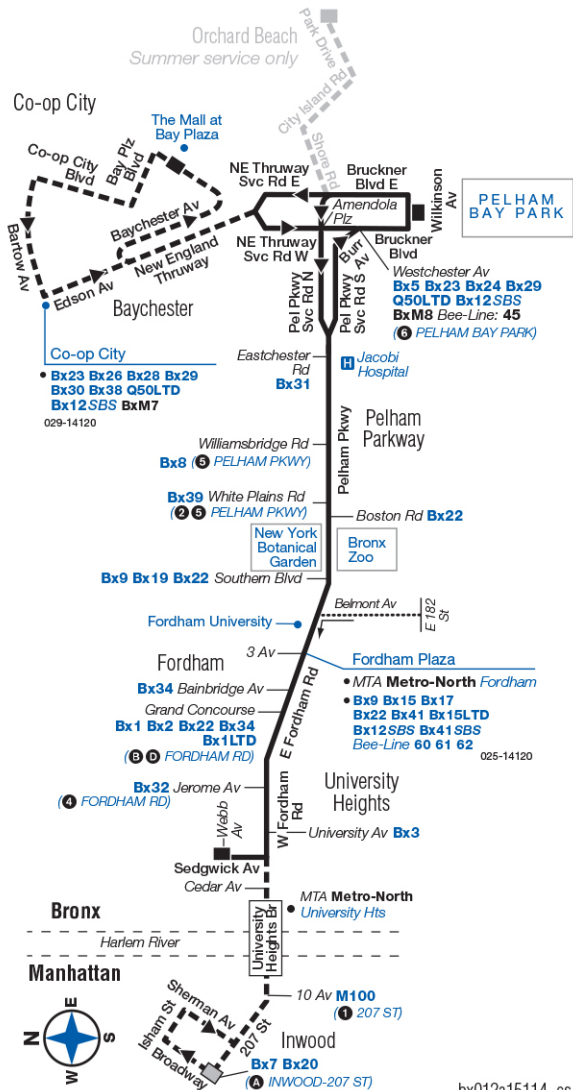

Bold times denote PM hours.

Bay Plaza Mall Bay Plaza BI / Applebee'S	Baychester Edson Av / Bartow Av	Pelham Bay Pk Station Amendola PI / Wilkinson Av	Pelham Pkwy Pelham Pkwy / White Plains Rd	Fordham E Fordham Rd / Webster Av	University Hts W Fordham Rd / Sedgwick Av	Inwood Broadway / W 207Th St
-	-	1:42	1:55	2:04	2:13	-
-	-	1:54	2:07	2:17	2:26	-
-	-	2:06	2:20	2:30	2:39	-
-	-	2:18	2:32	2:42	2:51	-
-	-	2:30	2:44	2:54	3:03	-
-	-	2:42	2:56	3:06	3:15	-
-	-	2:54	3:08	3:18	3:27	-
-	-	3:06	3:20	3:30	3:39	-
-	-	3:18	3:32	3:42	3:51	-
-	-	3:30	3:44	3:54	4:03	-
-	-	3:42	3:56	4:06	4:15	-
-	-	3:54	4:08	4:18	4:27	-
-	-	4:06	4:20	4:30	4:39	-
-	-	4:18	4:32	4:42	4:51	-
-	-	4:30	4:42	4:52	5:01	-
-	-	4:42	4:54	5:04	5:13	-
-	-	4:54	5:06	5:16	5:25	-
-	-	5:06	5:18	5:28	5:37	-
-	-	5:18	5:30	5:40	5:49	-
-	-	5:30	5:42	5:52	6:01	-
-	-	5:42	5:54	6:04	6:13	-
-	-	5:55	6:07	6:17	6:26	-
-	-	6:10	6:22	6:32	6:41	-
-	-	6:25	6:37	6:47	6:56	-
-	-	6:40	6:52	7:02	7:11	-
-	-	6:55	7:07	7:17	7:26	-
-	-	7:10	7:22	7:32	7:39	-
-	-	7:25	7:37	7:46	7:53	-
-	-	7:40	7:52	8:01	8:08	-
-	-	7:55	8:07	8:16	8:23	-
-	-	8:10	8:22	8:31	8:38	-
-	-	8:25	8:36	8:45	8:52	-
-	-	8:40	8:50	8:59	9:06	-
-	-	8:55	9:05	9:14	9:21	-
-	-	9:10	9:20	9:29	9:36	-
-	-	9:25	9:35	9:44	9:51	-
-	-	9:40	9:50	9:59	10:05	-
-	-	9:52	10:02	10:08	10:15	-
-	-	10:04	10:14	10:20	10:27	-
10:06	10:12	10:16	10:27	10:35	10:43	10:48
10:20	10:26	10:30	10:44	10:52	11:00	11:04
10:35	10:39	10:44	10:58	11:06	11:13	11:17
10:50	10:54	10:59	11:11	11:19	11:26	11:30
11:05	11:09	11:13	11:25	11:33	11:40	11:44
11:20	11:24	11:28	11:40	11:48	11:55	11:59
11:35	11:39	11:43	11:55	12:03	12:10	12:14
11:50	11:54	11:58	12:10	12:18	12:25	12:29
12:10	12:14	12:18	12:30	12:38	12:45	12:49

Bx12

Bus Timetable New York City Transit

Pelham Bay - Inwood via Pelham Pkwy / Fordham Rd

Local Service

For accessible subway stations, travel directions and other information:

Effective September 5, 2021

Visit www.mta.info or call us at 511