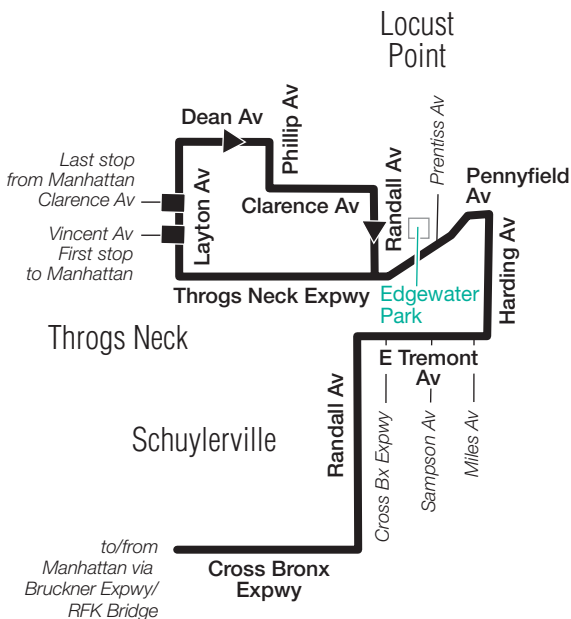

Stops in Manhattan

Drop-off Only

2 Av & 122 St
5 Av & 85 St
5 Av & 71 St
5 Av & 58 St
5 Av & 51 St
5 Av & 43 St
5 Av & 35 St*
Madison Av & 23 St

* - Transfer to BxM18 Downtown service, AM Rush Hours with MetroCard only.

BxM9 Bus Stops to Throgs Neck

Stops in Manhattan

Pick-up Only

Madison Av & 25 St
Madison Av & 36 St
Madison Av & 44 St*
Madison Av & 51 St
Madison Av & 59 St
Madison Av & 71 St
3 Av & 86 St
3 Av & 120 St

Stops in the Bronx

Drop-off Only

Randall Av & Cross Bronx Expwy
E Tremont Av & Randall Av
E Tremont Av & Cross-Bronx Expwy
E Tremont Av & Sampson Av
E Tremont Av & Miles Av
Harding Av & E Tremont Av
Harding Av & Pennyfield Av
Throgs Neck Expwy & Prentiss Av
Edgewater Park
Throgs Neck Expwy & Randall Av
Layton Av & Vincent Av
Layton Av & Clarence Av

* - Transfer from BxM18 Downtown service, PM Rush Hours with MetroCard only.

Bronx

m_bxm009_19248_cs

BxM9 MAP LEGEND

■ Terminal

(R) STATION NAME
Subway Connection

For Accessible subway stations, travel directions and other information: