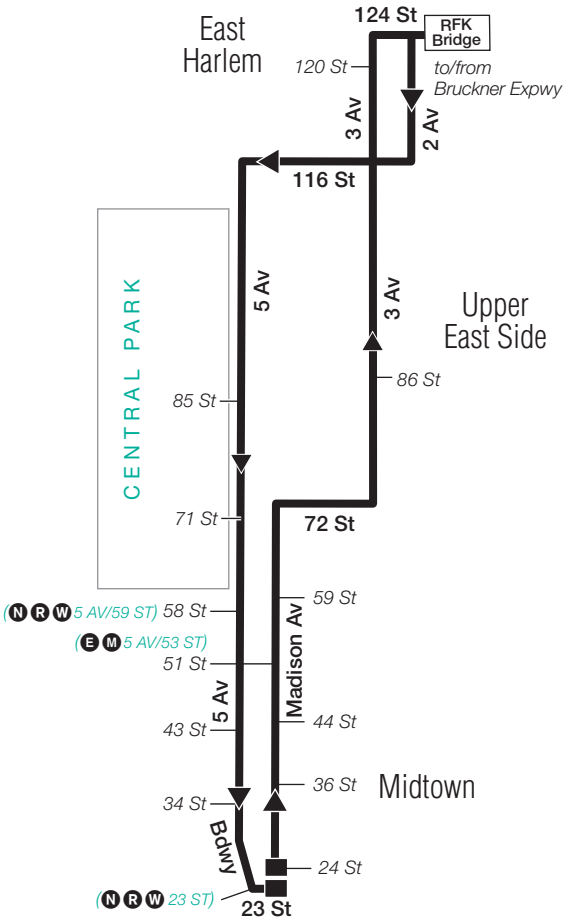

2 Av & 122 St

5 Av & 85 St

5 Av & 71 St

5 Av & 58 St

5 Av & 51 St

5 Av & 43 St

5 Av & 34 St*

Madison Av & 23 St

BxM6 Bus Stops to Parkchester

Stops in Manhattan

Pick-Up Only

Madison Av & 24 St

Madison Av & 36 St

Madison Av & 44 St*

Madison Av & 51 St

Madison Av & 59 St

Madison Av & 71 St

3 Av & 86 St

3 Av & 120 St

Stops in the Bronx

Drop-Off Only

Cross Bronx Expwy & Rosedale Av

Hugh J Grant Circle & Metropolitan Av

Metropolitan Oval

**- Transfer to/from BxM18 Downtown Service, Rush Hours with MetroCard only.*

m_bxm006_18312_cs

BxM6 MAP LEGEND

Terminal

(R) STATION NAME
Subway Connection

● Point of Interest

For Accessible subway stations, travel directions and other information: