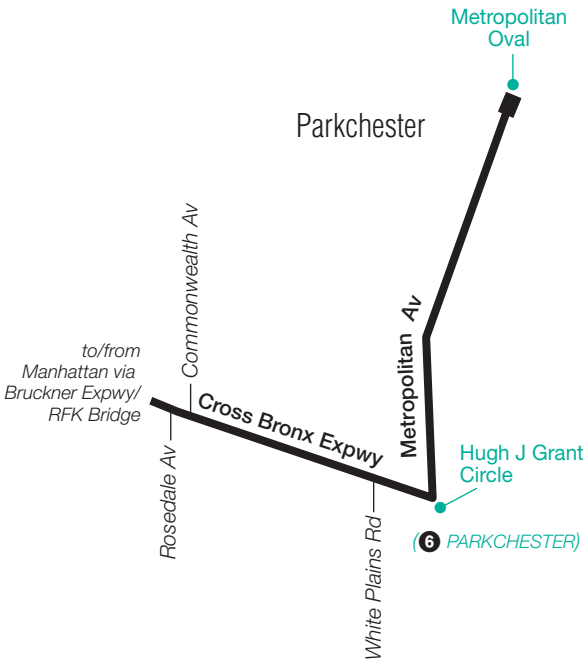

BxM6 Bus Stops to Manhattan

Stops in the Bronx

Pick-Up Only

Metropolitan Oval

Metropolitan Av & Hugh J Grant Circle

Cross Bronx Expwy & Commonwealth Av

Stops in Manhattan

Drop-Off Only

BxM6 Bus Stops to Parkchester

Stops in Manhattan

Pick-Up Only

Madison Av & 24 St

Madison Av & 36 St

Madison Av & 44 St*

Madison Av & 51 St

Madison Av & 59 St

Madison Av & 71 St

3 Av & 86 St

3 Av & 120 St

Stops in the Bronx

Drop-Off Only

Cross Bronx Expwy & Rosedale Av

Hugh J Grant Circle & Metropolitan Av

Metropolitan Oval

**- Transfer to/from BxM18 Downtown Service, Rush Hours with MetroCard only.*

m_bxm006_18312_cs

BxM6 MAP LEGEND

Terminal

(R) STATION NAME
Subway Connection

● Point of Interest

For Accessible subway stations, travel directions and other information: