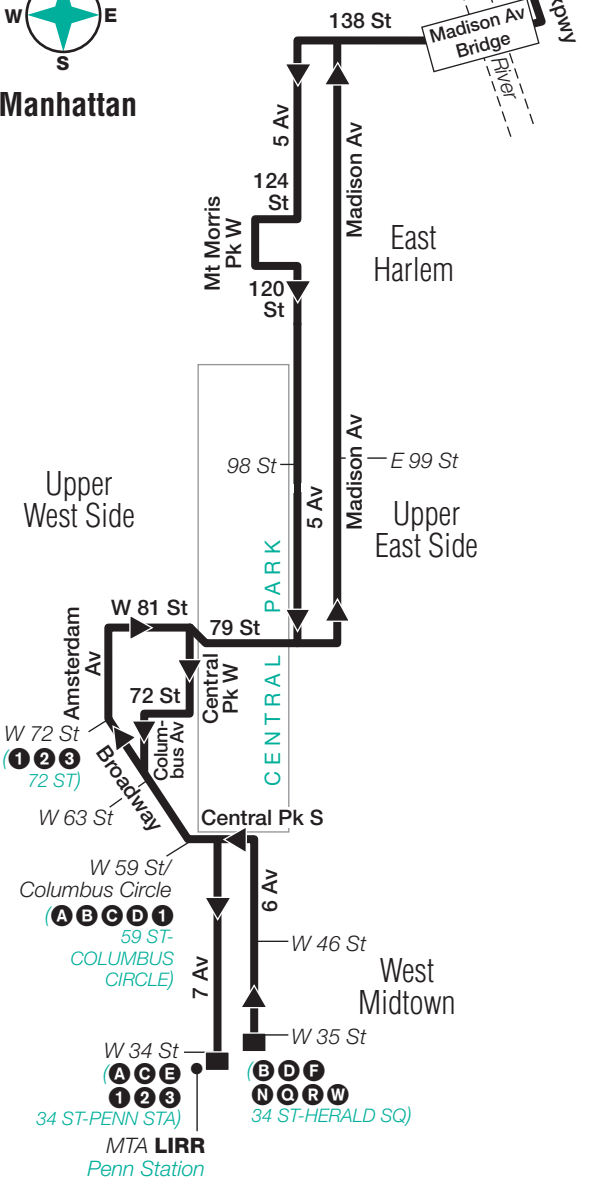

### **Stops in Manhattan**

### **Stops in the Bronx**

#### **Drop-Off Only**

W 230 St & Broadway  
W 230 St & Corlear Av  
Irwin Av & Johnson Av  
Kappock St & Johnson Av  
Kappock St & Knolls Crescent  
Henry Hudson Pkwy E & W 227 St  
Henry Hudson Pkwy E & W 232 St  
Henry Hudson Pkwy E & W 235 St  
Henry Hudson Pkwy E & W 239 St  
Henry Hudson Pkwy E & W 246 St  
Henry Hudson Pkwy E & W 252 St  
Riverdale Av & W 254 St  
Riverdale Av & W 256 St  
Riverdale Av & W 259 St  
Riverdale Av & W 261 St  
Riverdale Av & W 263 St

# Manhattan

to/from  
The Bronx  
via Major  
Deegan Expwy

m\_bxm002\_16284\_cs