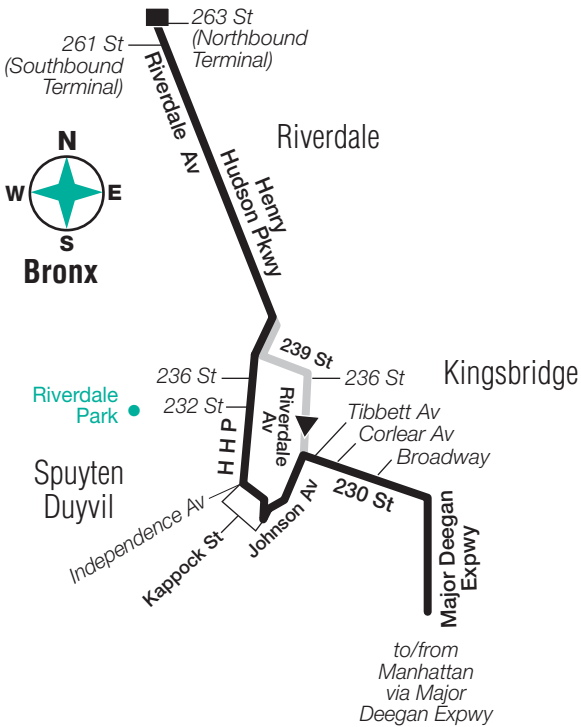

### **Stops in Manhattan**

### **Stops in the Bronx**

#### **Drop-Off Only**

W 230 St & Broadway  
W 230 St & Corlear Av  
Irwin Av & Johnson Av  
Kappock St & Johnson Av  
Kappock St & Knolls Crescent  
Henry Hudson Pkwy E & W 227 St  
Henry Hudson Pkwy E & W 232 St  
Henry Hudson Pkwy E & W 235 St  
Henry Hudson Pkwy E & W 239 St  
Henry Hudson Pkwy E & W 246 St  
Henry Hudson Pkwy E & W 252 St  
Riverdale Av & W 254 St  
Riverdale Av & W 256 St  
Riverdale Av & W 259 St  
Riverdale Av & W 261 St  
Riverdale Av & W 263 St

# Manhattan

to/from  
The Bronx  
via Major  
Deegan Expwy

m\_bxm002\_16284\_cs