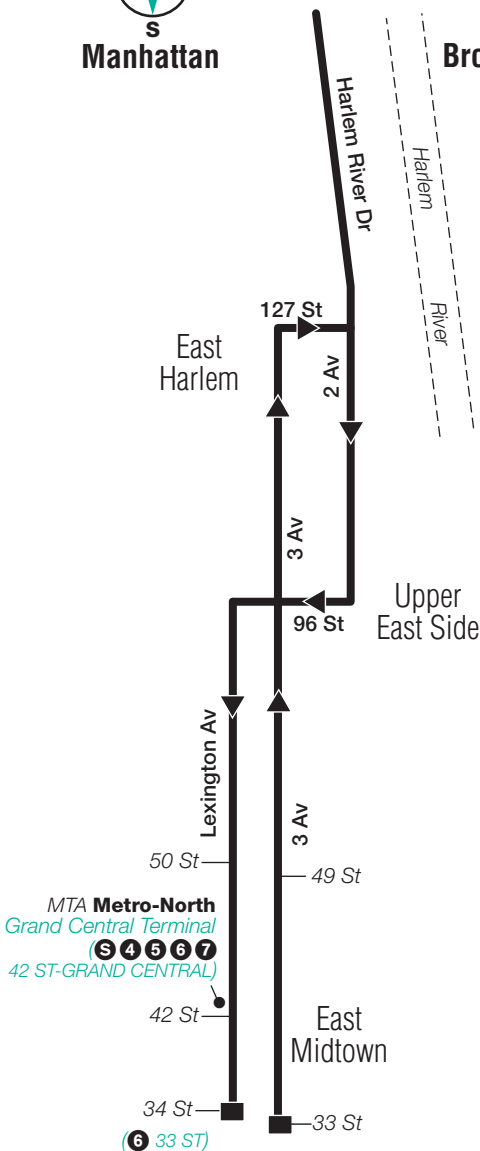

3 Av & 64 St

3 Av & 69 St

3 Av & 78 St

3 Av & 85 St

3 Av & 91 St

3 Av & 97 St

Stops in Manhattan

Drop-off Only

Dyckman St & Sherman Av

Broadway & W 207 St

Broadway & W 219 St

Stops in the Bronx

Drop-off Only

W 230 St & Broadway

W 230 St & Corlear Av

Irwin Av & Johnson Av

Henry Hudson Pkwy E & W 252 St

Riverdale Av & W 254 St

Riverdale Av & W 256 St

Riverdale Av & W 259 St

Riverdale Av & W 261 St

Riverdale Av & W 263 St

Manhattan via Major Deegan Expressway

Manhattan via Harlem River Drive

to/from
Dyckman St via
Harlem River Dr

Bronx

To/From Riverdale

m_bxm001_15211_cs

BxM1 MAP LEGEND

-  Terminal
-  Part-time Service
-  (6) STATION NAME
Subway Connection
-  Point of Interest
-  MTA **Metro-North Railroad Station**