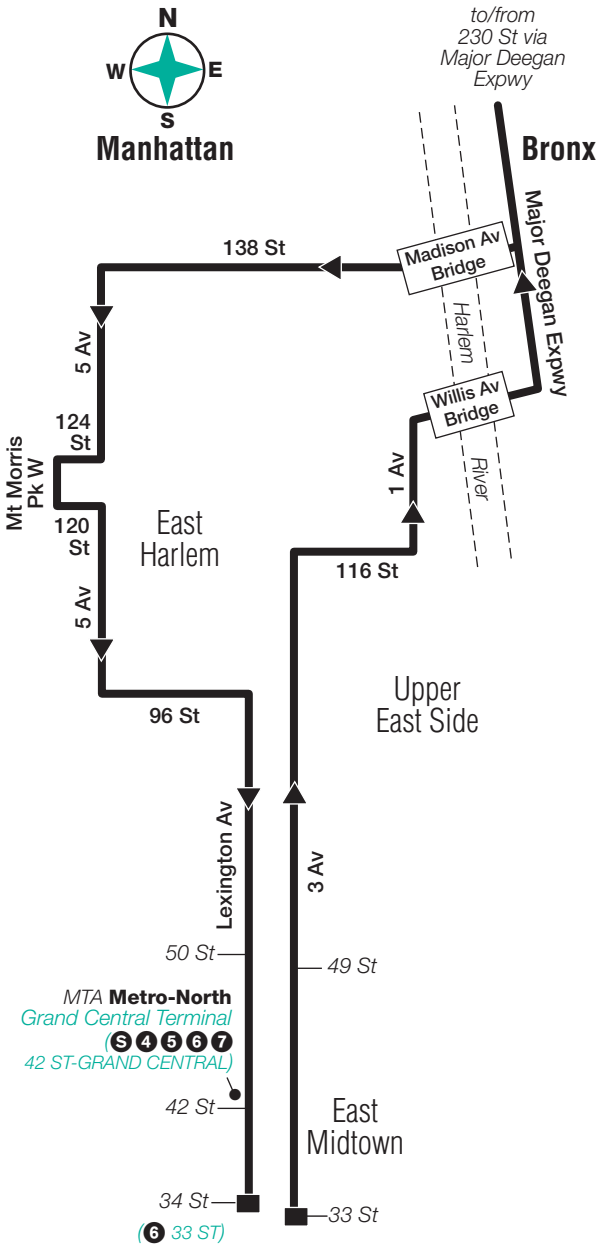

3 Av & 64 St

3 Av & 69 St

3 Av & 78 St

3 Av & 85 St

3 Av & 91 St

3 Av & 97 St

Stops in Manhattan

Drop-off Only

Dyckman St & Sherman Av

Broadway & W 207 St

Broadway & W 219 St

Stops in the Bronx

Drop-off Only

W 230 St & Broadway

W 230 St & Corlear Av

Irwin Av & Johnson Av

Henry Hudson Pkwy E & W 252 St

Riverdale Av & W 254 St

Riverdale Av & W 256 St

Riverdale Av & W 259 St

Riverdale Av & W 261 St

Riverdale Av & W 263 St

Manhattan via Major Deegan Expressway

Manhattan via Harlem River Drive

to/from
Dyckman St via
Harlem River Dr

Bronx

To/From Riverdale

m_bxm001_15211_cs

BxM1 MAP LEGEND

-  Terminal
-  Part-time Service
-  (6) STATION NAME
Subway Connection
-  Point of Interest
-  MTA **Metro-North Railroad Station**