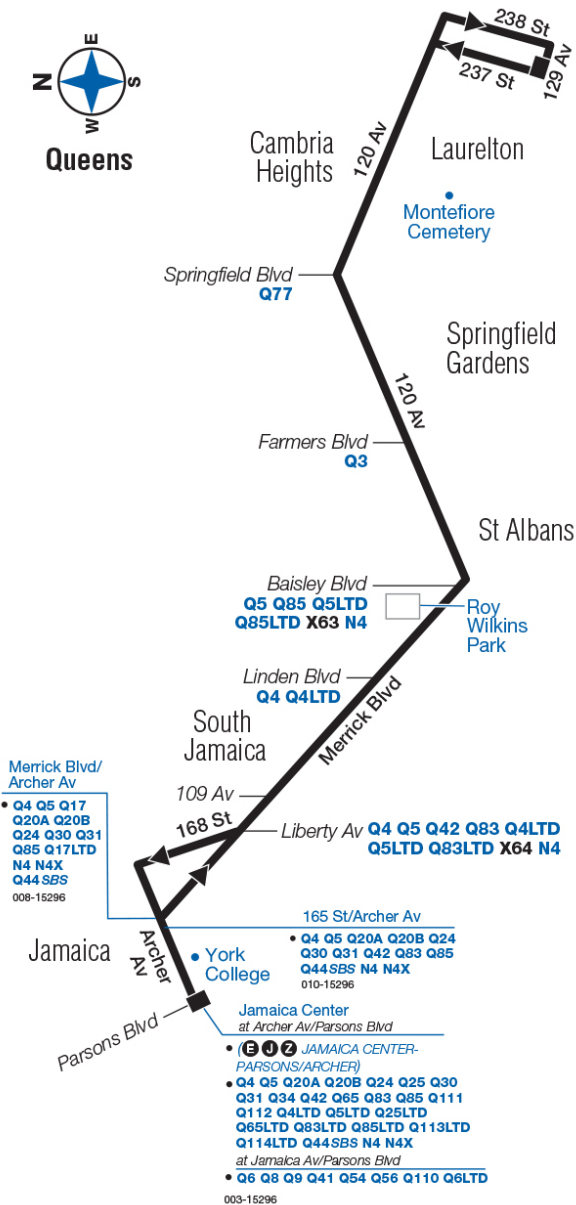

Q84 Sunday

To Jamaica

Laurelton 237 St / 129 Av	Cambria Hts 120 Av / Springfield Bl	St Albans Merrick Bl / Baisley Bl	St Albans Merrick Bl / Linden Bl	St Albans Merrick Bl / Liberty Av	Jamaica Ctr Archer Av / 153 St
6:30	6:36	6:43	6:46	6:51	6:57
7:00	7:06	7:13	7:16	7:21	7:27
7:30	7:36	7:43	7:46	7:51	7:57
8:00	8:06	8:13	8:16	8:21	8:27
8:20	8:26	8:33	8:36	8:41	8:47
8:40	8:46	8:53	8:56	9:01	9:07
9:00	9:06	9:13	9:16	9:21	9:27
9:20	9:26	9:33	9:36	9:41	9:47
9:40	9:46	9:53	9:56	10:01	10:07
10:00	10:06	10:13	10:16	10:21	10:27
10:20	10:26	10:33	10:36	10:41	10:47
10:40	10:46	10:53	10:56	11:01	11:07
11:00	11:06	11:13	11:16	11:21	11:27
11:20	11:26	11:33	11:36	11:41	11:47
11:40	11:46	11:53	11:56	12:01	12:07
12:00	12:06	12:13	12:16	12:21	12:27
12:20	12:26	12:33	12:36	12:41	12:47
12:40	12:46	12:53	12:56	1:01	1:07
1:00	1:06	1:13	1:16	1:21	1:27
1:20	1:26	1:33	1:36	1:41	1:47
1:40	1:46	1:53	1:56	2:01	2:07
2:00	2:06	2:13	2:16	2:21	2:27
2:20	2:26	2:33	2:36	2:41	2:47
2:40	2:46	2:53	2:56	3:01	3:07
3:00	3:06	3:13	3:16	3:21	3:27
3:20	3:26	3:33	3:36	3:42	3:48
3:40	3:47	3:55	3:58	4:04	4:10
4:00	4:07	4:15	4:18	4:24	4:30
4:20	4:27	4:35	4:38	4:44	4:50
4:40	4:47	4:55	4:58	5:04	5:10
5:00	5:07	5:15	5:18	5:24	5:30
5:20	5:27	5:35	5:39	5:44	5:49
5:40	5:46	5:53	5:57	6:02	6:07
6:00	6:06	6:13	6:17	6:22	6:27
6:20	6:26	6:33	6:37	6:42	6:47
6:40	6:46	6:53	6:57	7:02	7:07
7:00	7:06	7:13	7:17	7:22	7:27
7:20	7:26	7:33	7:37	7:42	7:47
7:40	7:46	7:53	7:57	8:02	8:07
8:00	8:06	8:13	8:17	8:22	8:27
8:20	8:26	8:33	8:37	8:42	8:47
8:40	8:46	8:53	8:57	9:02	9:07
9:00	9:06	9:11	9:14	9:18	9:23
9:20	9:26	9:31	9:34	9:38	9:43
9:45	9:51	9:56	9:59	10:03	10:08
10:15	10:21	10:26	10:29	10:33	10:38
10:45	10:51	10:56	10:59	11:03	11:08
11:15	11:21	11:26	11:29	11:33	11:38

Q84

Bus Timetable New York City Transit

Laurelton - Jamaica via Merrick Blvd / 120th Av

Local Service

Effective January 2, 2022

For accessible subway stations, travel directions and other information:

[Visit www.mta.info](http://www.mta.info) or call us at 511