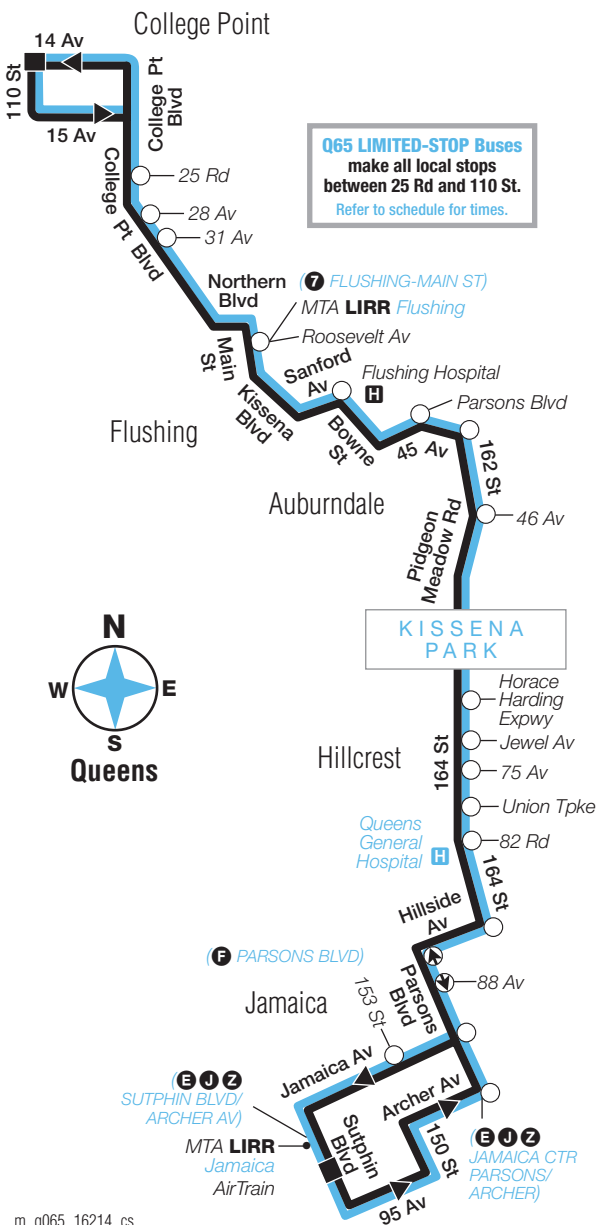

Q65 Sunday Service

From Jamaica to College Point

Jamaica LIRR/Air Train Station	Jamaica Parsons Blvd/ Hillside Av	Hillcrest 164 St/ Jewel Av	Flushing Main St/ Roosevelt Av	College Point College Pt Blvd/ 28 Av	College Point 14 Av/ 110 St
1:10	1:15	1:25	1:42	1:49	1:56
1:25	1:30	1:40	1:57	2:04	2:11
1:45	1:50	2:00	2:17	2:24	2:31
2:05	2:10	2:20	2:37	2:44	2:51
2:25	2:30	2:40	2:57	3:04	3:11
2:45	2:50	3:00	3:17	3:24	3:31
3:05	3:10	3:20	3:37	3:44	3:51
3:25	3:30	3:40	3:57	4:04	4:11
3:45	3:50	4:00	4:17	4:24	4:31
4:05	4:10	4:20	4:37	4:44	4:51
4:25	4:30	4:40	4:57	5:04	5:11
4:45	4:50	5:00	5:17	5:24	5:31
5:05	5:10	5:20	5:37	5:45	5:52
5:25	5:30	5:41	5:59	6:07	6:14
5:55	6:02	6:13	6:31	6:39	6:46
6:15	6:22	6:33	6:51	6:59	7:06
6:35	6:42	6:53	7:11	7:19	7:27
6:55	7:02	7:15	7:36	7:44	7:52
7:10	7:16	7:29	7:50	7:58	8:06
7:25	7:31	7:44	8:05	8:13	8:21
7:37	7:43	7:56	8:17	8:25	8:33
7:49	7:55	8:08	8:29	8:37	8:45
8:01	8:07	8:20	8:41	8:50	8:58
8:13	8:19	8:32	8:55	9:04	9:12
8:25	8:31	8:45	9:08	9:17	9:25
8:37	8:44	8:58	9:21	9:30	9:38
8:49	8:56	9:10	9:33	9:42	9:50
9:01	9:08	9:22	9:45	9:54	10:02
9:13	9:20	9:34	9:57	10:06	10:14
9:25	9:32	9:46	10:09	10:18	10:26

Q65 Sunday service to College Point, cont.

Jamaica LIRR/Air Train Station	Jamaica Parsons Blvd/ Hillside Av	Hillcrest 164 St/ Jewel Av	Flushing Main St/ Roosevelt Av	College Point College Pt Blvd/ 28 Av	College Point 14 Av/ 110 St
10:55	11:01	11:15	11:34	11:42	11:51
11:25	11:31	11:45	12:04	12:12	12:21
11:55	12:01	12:15	12:34	12:42	12:51
12:25	12:31	12:45	1:04	1:12	1:21
12:55	1:01	1:15	1:34	1:42	1:51