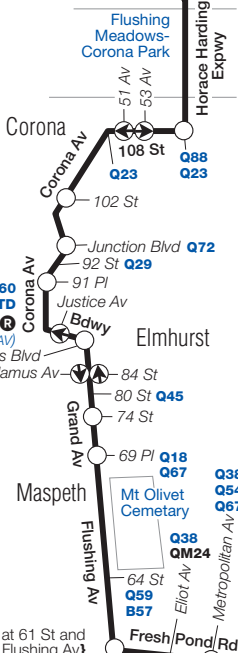

Queens

Forest Hills