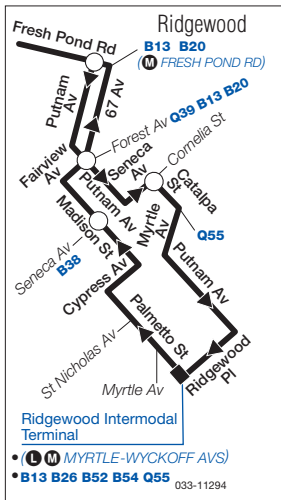

qu058-FP-D0-9/6/2020-420656-420657-420658-640-nw-Req-

Flushing

- **{(7) FLUSHING-MAIN ST}** at Main St & Roosevelt Av}
- **{Q12 Q15/Q15A Q17 Q19 Q20A Q20B Q25 Q26 Q27 Q34 Q48 Q65 Q66 Q17LTD Q25LTD Q27LTD Q50LTD Q65LTD Q44 SBS N20G}** at Main St & Roosevelt Av}
- **{Q13 Q16 Q28}** at 39 Av & Union St}
- **{MTA LIRR Flushing}** at Main St & 41 Av}

006-18117

Queens

Forest Hills

- **{(L) (M) MYRTLE-WYCKOFF AVS}**
- **B13 B26 B52 B54 Q55**

033-11294

qu058a19079_cs

Q58 MAP LEGEND

Local/Limited/SBS Bus Transfers: shown in bold blue type.
Express Bus Transfers: shown in bold black type.