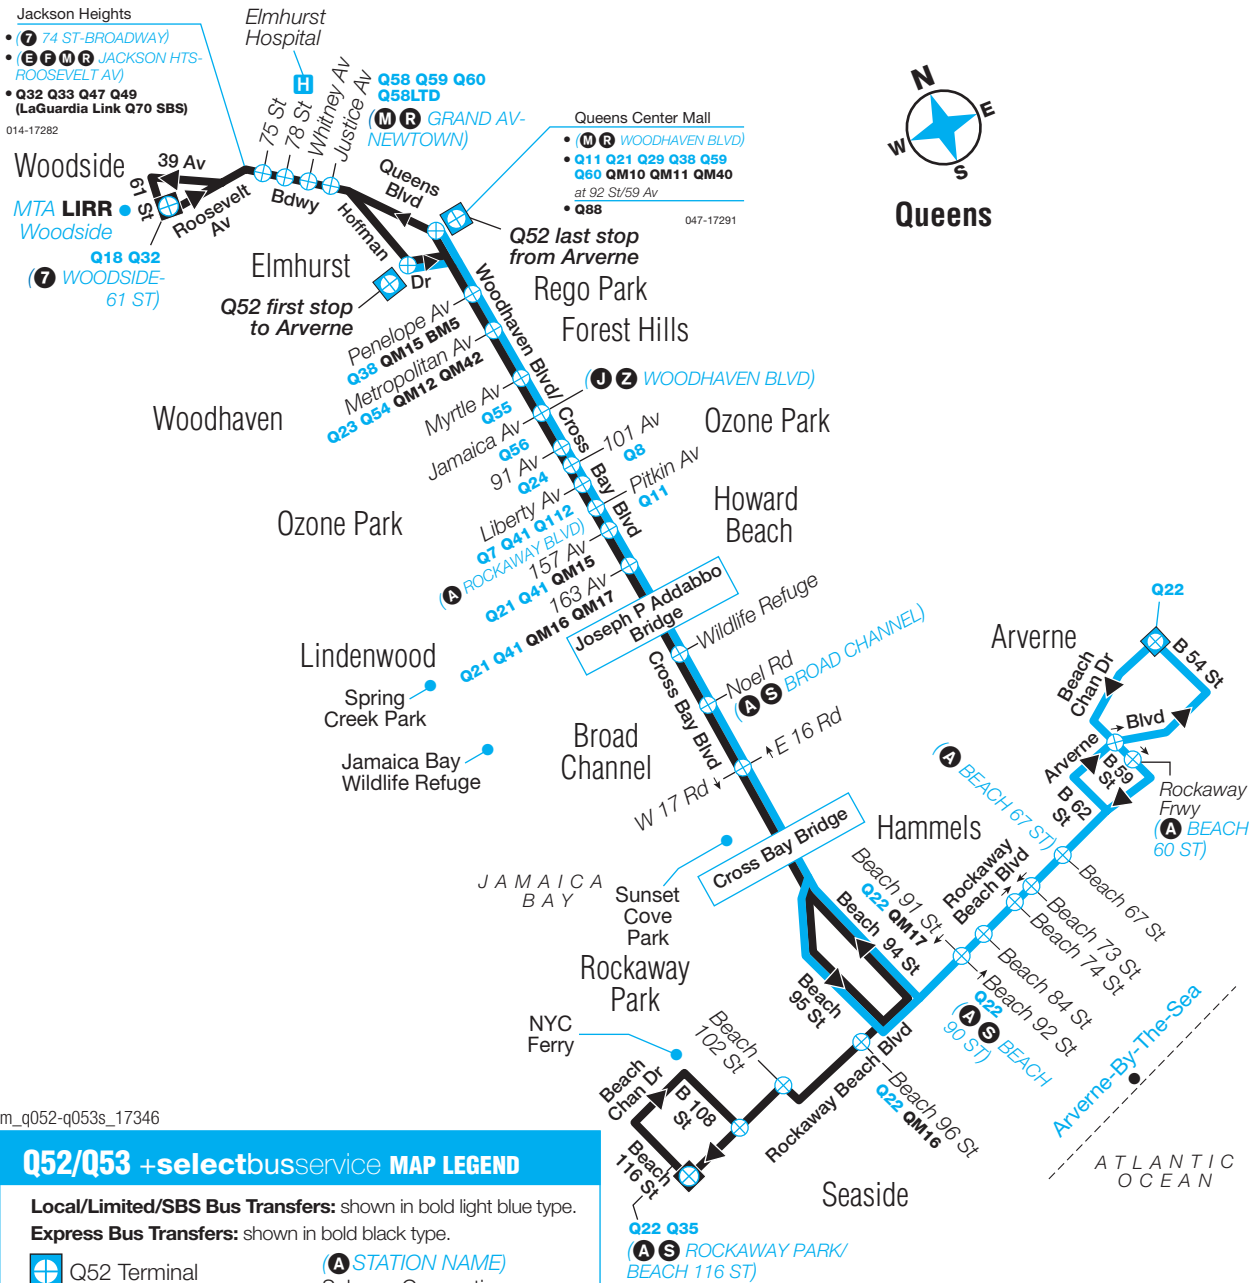

m_q052-q053s_17346

For Accessible subway stations, travel directions and other information:
Call 511 or visit www.mta.info