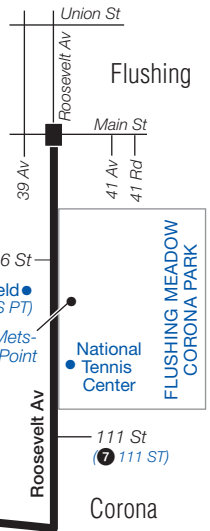

## Q48 Sunday Service

From LaGuardia Airport to Flushing

LaGuardia Airport 102 St/ Ditmars Blvd	Corona 108 St/ Roosevelt Av	Flushing Roosevelt Av/ Main St
5:03	5:11	5:18
5:33	5:41	5:48
6:03	6:11	6:18
6:33	6:42	6:49
7:03	7:12	7:19
7:33	7:42	7:49
8:05	8:15	8:24
8:35	8:45	8:54
9:05	9:14	9:21
9:35	9:46	9:54
10:09	10:20	10:28
10:39	10:51	11:02
11:09	11:21	11:32
11:39	11:51	12:02
11:59	12:11	12:22
12:21	12:33	12:44
12:43	12:57	1:08
1:04	1:18	1:29
1:24	1:38	1:49
1:44	1:58	2:09
2:04	2:18	2:29
2:24	2:38	2:50
2:44	2:58	3:10
3:04	3:18	3:30
3:24	3:38	3:48
3:44	3:57	4:07
4:04	4:17	4:27
4:24	4:37	4:47
4:45	4:58	5:08
5:07	5:18	5:27
5:26	5:37	5:46
5:45	5:56	6:05
6:03	6:14	6:23
6:23	6:34	6:43
6:43	6:54	7:03
7:03	7:14	7:23
7:23	7:34	7:42
7:43	7:53	8:01
8:03	8:13	8:21
8:23	8:33	8:41
8:53	9:03	9:11
9:23	9:32	9:40
9:53	10:02	10:10
10:23	10:32	10:40
10:51	11:00	11:08
11:19	11:28	11:36
11:48	11:56	12:02
12:13	12:19	12:24
12:40	12:46	12:51

qu048-CS-A1-1/3/2021-521170-521182-521194-29-nw-Req-

Flushing

- **{(7) FLUSHING-MAIN ST}** at Main St & Roosevelt Av
  - **{Q12 Q15/Q15A Q17 Q19 Q20A Q20B Q25 Q26 Q27 Q34 Q65 Q66 Q17LTD Q25LTD Q27LTD Q50LTD Q65LTD Q44SBS N20G}** at Main St & Roosevelt Av
  - **{Q13 Q16 Q28}** at 39 Av & Union St
  - **{Q58 Q58LTD}** at 41 Rd & Main St
  - **{MTA LIRR Flushing}** at Main St & 41 Av
- 006-18117

### Q48 MAP LEGEND

**Local/Limited/SBS Bus Transfers:** shown in bold blue type.

Terminal
 MTA LIRR Railroad Station

7 STATION NAME
 • Point of Interest

Subway Connection

qu04820329\_cs

**For Accessible subway stations, travel directions and other information:**  
**Call 511 or visit [www.mta.info](http://www.mta.info)**