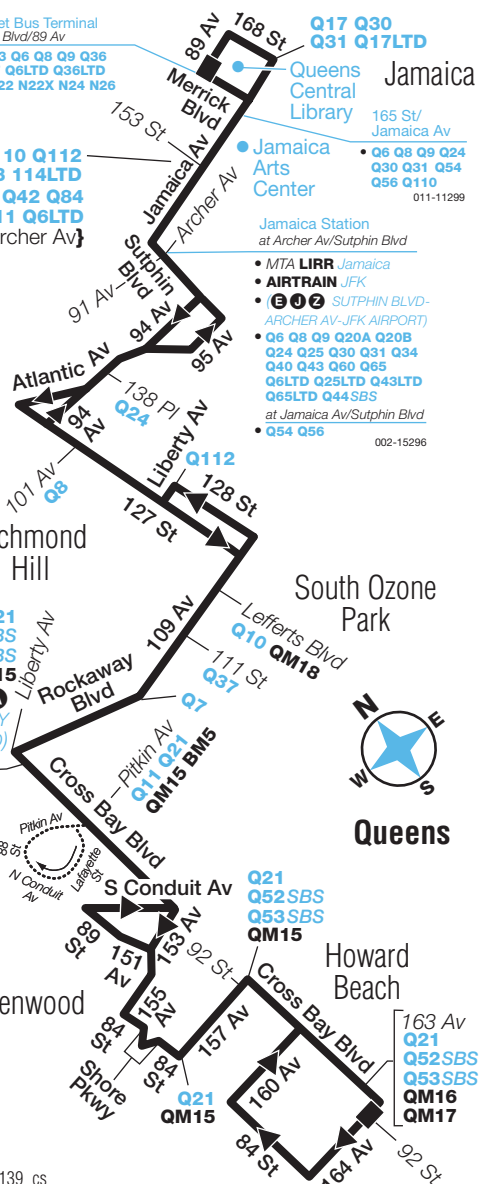

165 Street Bus Terminal
at Merrick Blvd/89 Av

- **Q1 Q2 Q3 Q6 Q8 Q9 Q36 Q76 Q77 Q6LTD Q36LTD N1 N6 N22 N22X N24 N26**

004-18116

Q17 Q30 Q31 Q17LTD

Queens Central Library

Jamaica

165 St/ Jamaica Av

- **Q6 Q8 Q9 Q24 Q30 Q31 Q54 Q56 Q110**

011-11299

- **Q110 Q112 Q113 114LTD**
- **{Q4 Q5 Q6 Q42 Q84 Q85 Q111 Q6LTD at Archer Av}**

Jamaica Arts Center

Jamaica Station
at Archer Av/Sutphin Blvd

- MTA **LIRR Jamaica**
- **AIRTRAIN JFK**
- **(E J Z) SUTPHIN BLVD-ARCHER AV-JFK AIRPORT)**
- **Q6 Q8 Q9 Q20A Q20B Q24 Q25 Q30 Q31 Q34 Q40 Q43 Q60 Q65 Q6LTD Q25LTD Q43LTD Q65LTD Q44SBS**
- at Jamaica Av/Sutphin Blvd
- **Q54 Q56**

002-15296

m_q041_20139_cs

Q41 MAP LEGEND

Local/Limited/SBS Bus Transfers: shown in bold blue type.
Express Bus Transfers: shown in bold black type.

■ Terminal

MTA **LIRR**
Railroad Station

● Point of Interest

(E) STATION NAME
Subway Connection

..... Supplemental Service
School Days (early AM
and early PM)

**For Accessible subway stations, travel directions
and other information:**

Call 511 or visit www.mta.info