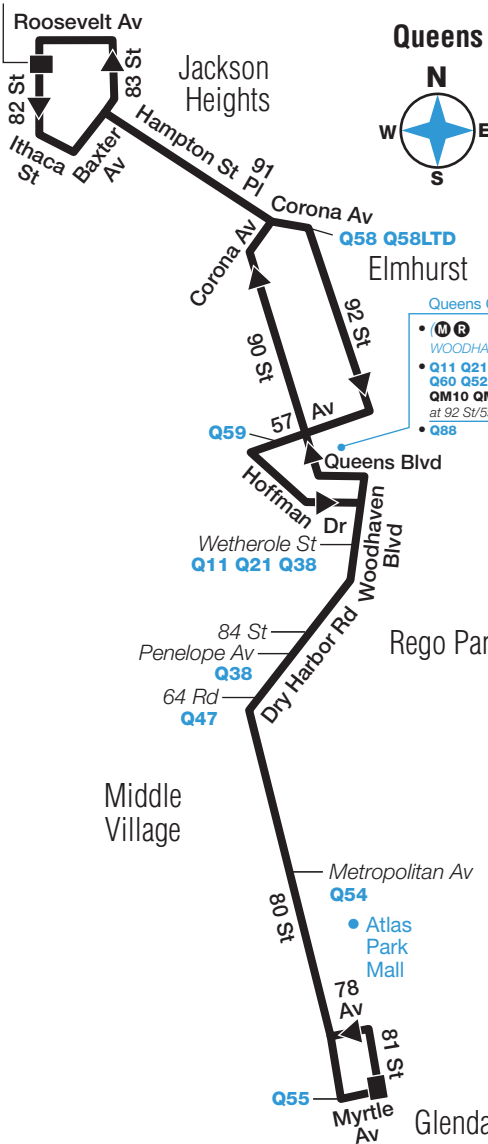

Q29 Sunday Service

From Jackson Heights to Glendale

Jackson Hts 82 St/ Roosevelt Av	Elmhurst Corona Av/ 91 Pl	Elmhurst Hoffman Dr/ Woodhvn Blvd	Glendale 81 St/ Myrtle Av
4:30	4:35	4:42	4:50
5:30	5:35	5:42	5:50
6:30	6:36	6:44	6:55
7:00	7:06	7:15	7:27
7:30	7:36	7:45	7:57
7:50	7:56	8:05	8:17
8:10	8:16	8:25	8:37
8:30	8:36	8:45	8:57
8:50	8:56	9:05	9:17
9:10	9:16	9:25	9:37
9:30	9:36	9:45	9:57
9:50	9:56	10:05	10:17
10:10	10:16	10:25	10:37
10:30	10:36	10:45	10:57
10:50	10:56	11:05	11:17
11:10	11:16	11:25	11:37
11:30	11:36	11:45	11:57
11:50	11:56	12:05	12:17
12:10	12:16	12:25	12:37
12:30	12:36	12:45	12:57
12:50	12:56	1:05	1:17
1:10	1:16	1:25	1:37
1:30	1:36	1:45	1:57
1:50	1:56	2:05	2:17
2:10	2:16	2:25	2:37
2:30	2:36	2:45	2:57
2:50	2:56	3:05	3:17
3:10	3:16	3:25	3:37
3:30	3:36	3:45	3:57
3:50	3:56	4:05	4:17
4:10	4:16	4:25	4:37
4:30	4:36	4:45	4:57
4:50	4:56	5:05	5:17
5:10	5:16	5:25	5:37
5:30	5:36	5:45	5:57
5:50	5:56	6:05	6:17
6:10	6:16	6:25	6:37
6:30	6:36	6:45	6:57
6:50	6:56	7:05	7:17
7:10	7:16	7:25	7:37
7:30	7:36	7:45	7:57
7:50	7:56	8:05	8:16
8:10	8:16	8:24	8:35
8:30	8:35	8:42	8:50
9:00	9:05	9:12	9:20
9:30	9:35	9:42	9:50
10:00	10:05	10:12	10:20
11:00	11:05	11:12	11:20
12:00	12:05	12:12	12:20
1:00	1:05	1:12	1:20

Q32 Q33

(7 82 ST/ROOSEVELT AV)

m_q029_17269_cs

Q29 MAP LEGEND

Local/Limited/SBS Bus Transfers: shown in bold blue type.

Express Bus Transfers: shown in bold black type.

■ Terminal

● Point of Interest