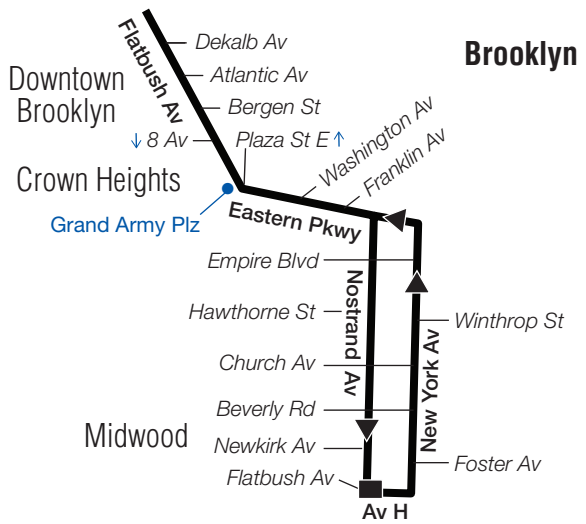

B99 Sunday Service

From Midwood, Brooklyn, to Columbus Circle, Manhattan

Midwood Flatbush Av/ Nostrand Av	Crown Ht Eastern Pkwy/ Nostrand Av	Dwntwn Bkly Flatbush Av/ DeKalb Av	Dwntwn Manh Canal St/ Bowery	West Village 8 Av/ 14 St	Columbus Cir 58 St/ Bdwy
1:10	1:25	1:38	1:45	1:58	2:08
1:30	1:45	1:58	2:05	2:18	2:28
1:50	2:05	2:18	2:25	2:38	2:49
2:10	2:25	2:38	2:44	2:54	3:05
2:30	2:44	2:56	3:02	3:12	3:23
2:50	3:04	3:16	3:22	3:32	3:43
3:10	3:24	3:36	3:42	3:52	4:03
3:30	3:44	3:56	4:02	4:12	4:23
3:50	4:04	4:16	4:22	4:32	4:43
4:10	4:24	4:36	4:42	4:52	5:03
4:30	4:44	4:56	5:02	5:12	5:23
4:50	5:04	5:16	5:22	5:32	5:43

B99 Sunday Service

From Columbus Circle, Manhattan, to Midwood, Brooklyn

Columbus Cir 58 St/ Bdwy	West Village 8 Av/ 14 St	Dwntwn Manh Canal St/ Mott St	Dwntwn Bkly Flatbush Av/ DeKalb Av	Crown Ht Eastern Pkwy/ Nostrand Av	Midwood Flatbush Av/ Nostrand Av
1:00	1:17	1:30	1:37	1:47	1:59
1:20	1:37	1:50	1:57	2:07	2:19
1:40	1:57	2:10	2:16	2:27	2:39
2:00	2:13	2:23	2:29	2:40	2:52
2:20	2:33	2:43	2:49	3:00	3:12
2:40	2:53	3:03	3:09	3:20	3:32
3:00	3:13	3:23	3:29	3:40	3:52
3:20	3:33	3:43	3:49	4:00	4:12
3:40	3:53	4:03	4:09	4:20	4:32
4:00	4:13	4:23	4:29	4:40	4:52
4:20	4:33	4:43	4:49	5:00	5:12
4:40	4:53	5:03	5:09	5:20	5:32

br099-FB-C0-8/5/2020-420784-420785-420786-595-nw-Req-

To/from Brooklyn via the Manhattan Bridge

br09920216_cs

B99 MAP LEGEND

- Terminal
- Point of Interest

For Accessible subway stations, travel directions and other information: