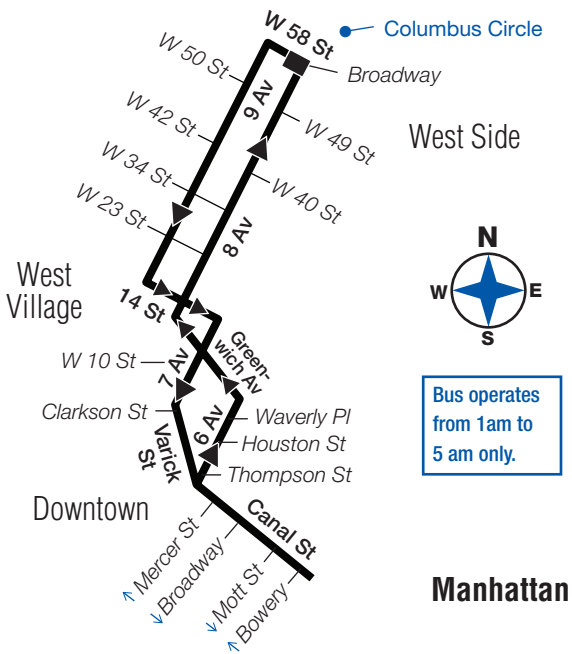

B99 Sunday Service

From Midwood, Brooklyn, to Columbus Circle, Manhattan

Midwood Flatbush Av/ Nostrand Av	Crown Ht Eastern Pkwy/ Nostrand Av	Dwntwn Bkly Flatbush Av/ DeKalb Av	Dwntwn Manh Canal St/ Bowery	West Village 8 Av/ 14 St	Columbus Cir 58 St/ Bdwy
1:10	1:25	1:38	1:45	1:58	2:08
1:30	1:45	1:58	2:05	2:18	2:28
1:50	2:05	2:18	2:25	2:38	2:49
2:10	2:25	2:38	2:44	2:54	3:05
2:30	2:44	2:56	3:02	3:12	3:23
2:50	3:04	3:16	3:22	3:32	3:43
3:10	3:24	3:36	3:42	3:52	4:03
3:30	3:44	3:56	4:02	4:12	4:23
3:50	4:04	4:16	4:22	4:32	4:43
4:10	4:24	4:36	4:42	4:52	5:03
4:30	4:44	4:56	5:02	5:12	5:23
4:50	5:04	5:16	5:22	5:32	5:43

B99 Sunday Service

From Columbus Circle, Manhattan, to Midwood, Brooklyn

Columbus Cir 58 St/ Bdwy	West Village 8 Av/ 14 St	Dwntwn Manh Canal St/ Mott St	Dwntwn Bkly Flatbush Av/ DeKalb Av	Crown Ht Eastern Pkwy/ Nostrand Av	Midwood Flatbush Av/ Nostrand Av
1:00	1:17	1:30	1:37	1:47	1:59
1:20	1:37	1:50	1:57	2:07	2:19
1:40	1:57	2:10	2:16	2:27	2:39
2:00	2:13	2:23	2:29	2:40	2:52
2:20	2:33	2:43	2:49	3:00	3:12
2:40	2:53	3:03	3:09	3:20	3:32
3:00	3:13	3:23	3:29	3:40	3:52
3:20	3:33	3:43	3:49	4:00	4:12
3:40	3:53	4:03	4:09	4:20	4:32
4:00	4:13	4:23	4:29	4:40	4:52
4:20	4:33	4:43	4:49	5:00	5:12
4:40	4:53	5:03	5:09	5:20	5:32

br099-FB-C0-8/5/2020-420784-420785-420786-595-nw-Req-

To/from Brooklyn via the Manhattan Bridge

br09920216_cs

B99 MAP LEGEND

- Terminal
- Point of Interest

For Accessible subway stations, travel directions and other information: