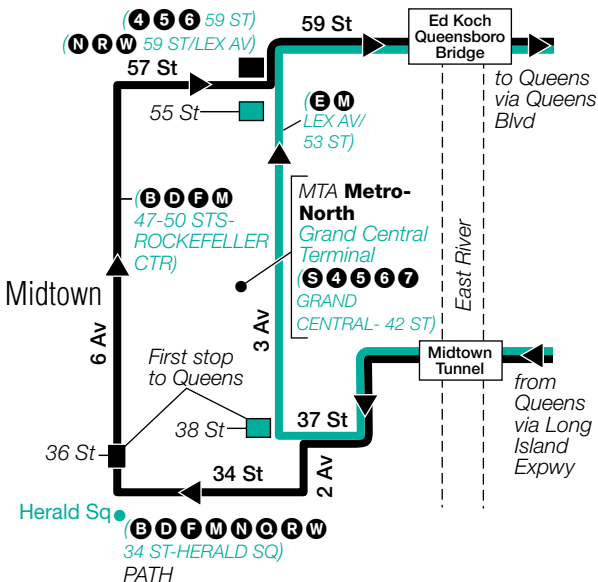

6 Av & 36 St
6 Av & 42 St
6 Av & 45 St
6 Av & 49 St
6 Av & 55 St
57 St & Madison Av
57 St & 3 Av

Stops in Queens

Drop-Off Only

Union Tpke & Main St
Union Tpke & 150 St
Union Tpke & Parsons Blvd
Union Tpke & 164 St
Union Tpke & 168 St
Union Tpke & Utopia Pkwy
Union Tpke & Chevy Chase St
Union Tpke & 164 St
Union Tpke & 168 St
Union Tpke & Utopia Pkwy
Union Tpke & Chevy Chase St
188 St & 75 Av
188 St & 73 Av
188 St & 69 Av
188 St & 64 Av

3 Av & 38 St
3 Av & 44 St
3 Av & 50 St
3 Av & 55 St

Stops in Queens

Drop-Off Only

Union Tpke & Main St
Union Tpke & 150 St
Union Tpke & Parsons Blvd
Union Tpke & 164 St
Union Tpke & 168 St
Union Tpke & Utopia Pkwy
Union Tpke & Chevy Chase St
188 St & 75 Av
188 St & 73 Av
73 Av & 192 St
73 Av & 197 St
73 Av & 210 St
73 Av & 213 St
73 Av & Bell Blvd
73 Av & 220 St
Springfield Blvd & 69 Av
Springfield Blvd & 67 Av
Springfield Blvd & 64 Av
Springfield Blvd &
Horace Harding Expwy
Horace Harding Expwy & 224 St
Horace Harding Expwy &
Cloverdale Blvd
Horace Harding Expwy & 230 St
Horace Harding Expwy & 231 St
Douglaston Pkwy & 65 Av
Douglaston Pkwy & 61 Av
Horace Harding Expwy &
Douglaston Pkwy
Horace Harding Expwy & 244 St
Horace Harding Expwy & 246 St
Horace Harding Expwy &
Marathon Pkwy
Horace Harding Expwy & 251 St
Horace Harding Expwy &
Little Neck Pkwy
Little Neck Pkwy & 58 Av
Little Neck Pkwy & 61 Av
Little Neck Pkwy & Cullman Av
260 St & Grand Central Pkwy
260 St & Little Neck Pkwy
260 St & 73 Av
260 St & 74 Av
Union Tpke & 260 St

--- Part-time Service

● Point of Interest

MTA **Metro-North**
Railroad Station

QM6/QM36

Manhattan

m_qm006_qm036_16336_cs

QM6/QM36 MAP LEGEND

-  QM6 Terminal
-  QM6 6 Av Service
-  QM36 Terminal
-  QM36 3 Av Service
-  (4 STATION NAME)
Subway Connection
-  MTA **Metro-North**
Railroad Station
-  Point of Interest