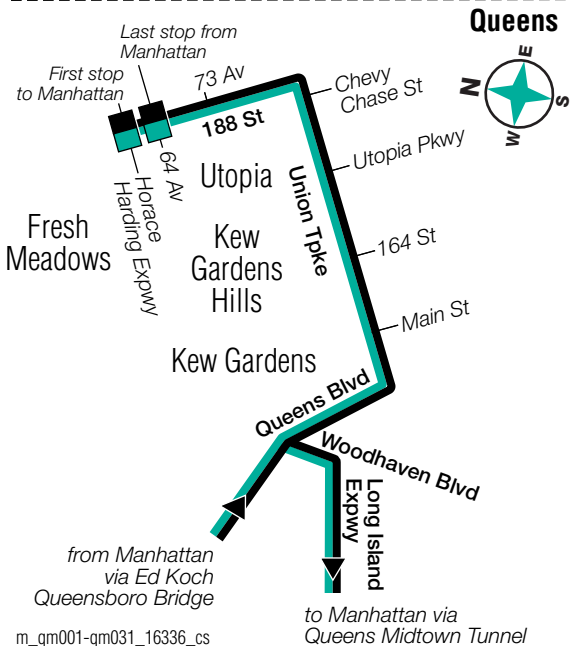

m_qm001-qm031_16336_cs

QM1/QM31 MAP LEGEND

- QM1 Terminal
- QM31 Terminal
- QM1 6 Av Service
- QM31 3 Av Service
- (6 STATION NAME) Subway Connection
- MTA Metro-North Railroad Station
- Point of Interest