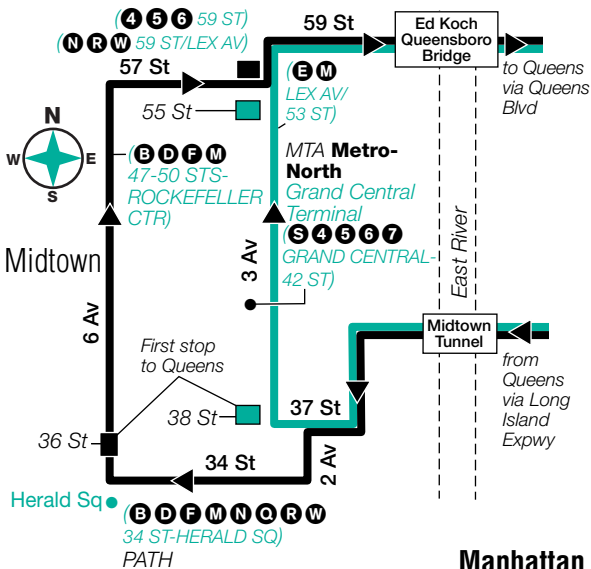

6 Av & 36 St
6 Av & 42 St
6 Av & 45 St
6 Av & 49 St
6 Av & 55 St
57 St & Madison Av
57 St & 3 Av

Stops in Queens

Drop-Off Only

Union Tpke & Main St
Union Tpke & 150 St
Union Tpke & Parsons Blvd
Union Tpke & 164 St
Union Tpke & 168 St
Union Tpke & Utopia Pkwy
Union Tpke & Chevy Chase St
Union Tpke & 164 St
Union Tpke & 168 St
Union Tpke & Utopia Pkwy
Union Tpke & Chevy Chase St
188 St & 75 Av
188 St & 73 Av
188 St & 69 Av
188 St & 64 Av

QM36 Bus Stops to Manhattan

Stops in Queens

Pick-Up Only

North Shore Towers in Front of
Building 3-2-1
Lakeville Rd at Long Island
Jewish Hospital
Union Tpke & Lakeville Rd
Union Tpke & 265 St
Union Tpke & 260 St
Union Tpke & Little Neck Pkwy
Union Tpke & 248 St
Union Tpke & Winchester Blvd
Union Tpke & 235 St
Union Tpke & 226 St
Union Tpke & Bell Blvd
Union Tpke & 211 St
Union Tpke & 193 St
Union Tpke & 188 St/187 St
Union Tpke & Utopia Pkwy
Union Tpke & 168 St
Union Tpke & 164 St
Union Tpke & Parsons Blvd
Union Tpke & 153 St
Union Tpke & Main St

Stops in Manhattan

(3 Av Service)

Drop-Off Only

3 Av & 38 St
3 Av & 44 St
3 Av & 50 St
3 Av & 55 St

QM36 Bus Stops to Lake Success

Stops in Manhattan

(3 Av Service)

Pick-Up Only

3 Av & 38 St
3 Av & 44 St
3 Av & 50 St
3 Av & 55 St

Stops in Queens

Drop-Off Only

Union Tpke & Main St
Union Tpke & 150 St
Union Tpke & Parsons Blvd
Union Tpke & 164 St
Union Tpke & 168 St
Union Tpke & Utopia Pkwy
Union Tpke & Chevy Chase St
Union Tpke & 193 St
Union Tpke & 211 St
Union Tpke & Bell Blvd
Union Tpke & 226 St
Union Tpke & 234 St
Union Tpke & Winchester Blvd
Union Tpke & 248 St
Union Tpke & 252 St
Union Tpke & 260 St
Union Tpke & 265 St
Union Tpke & 271 St
Lakeville Rd & Union Tpke
Lakeville Rd & Long Island
Jewish Hospital
North Shore Towers
Buildings 3-2-1