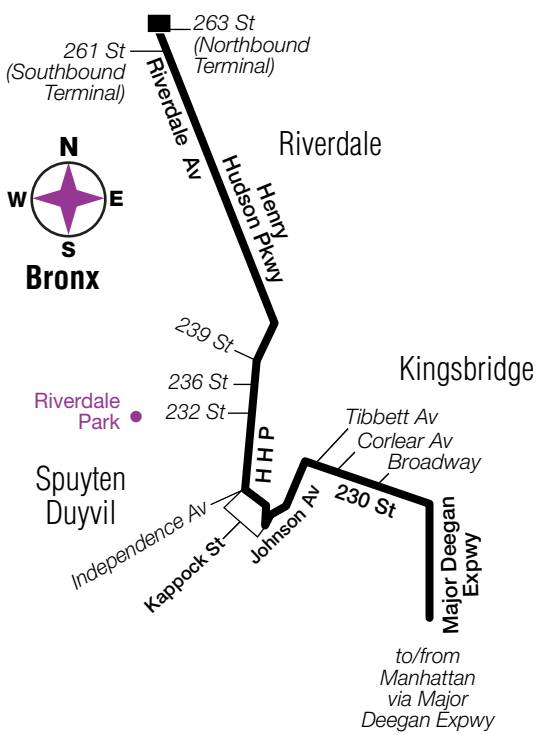

m_bxm002_16284_cs

BxM2 MAP LEGEND

■ Terminal

● Point of Interest

(A STATION NAME)
Subway Connection

For Accessible subway stations, travel directions and other information:

Call 511 or visit www.mta.info