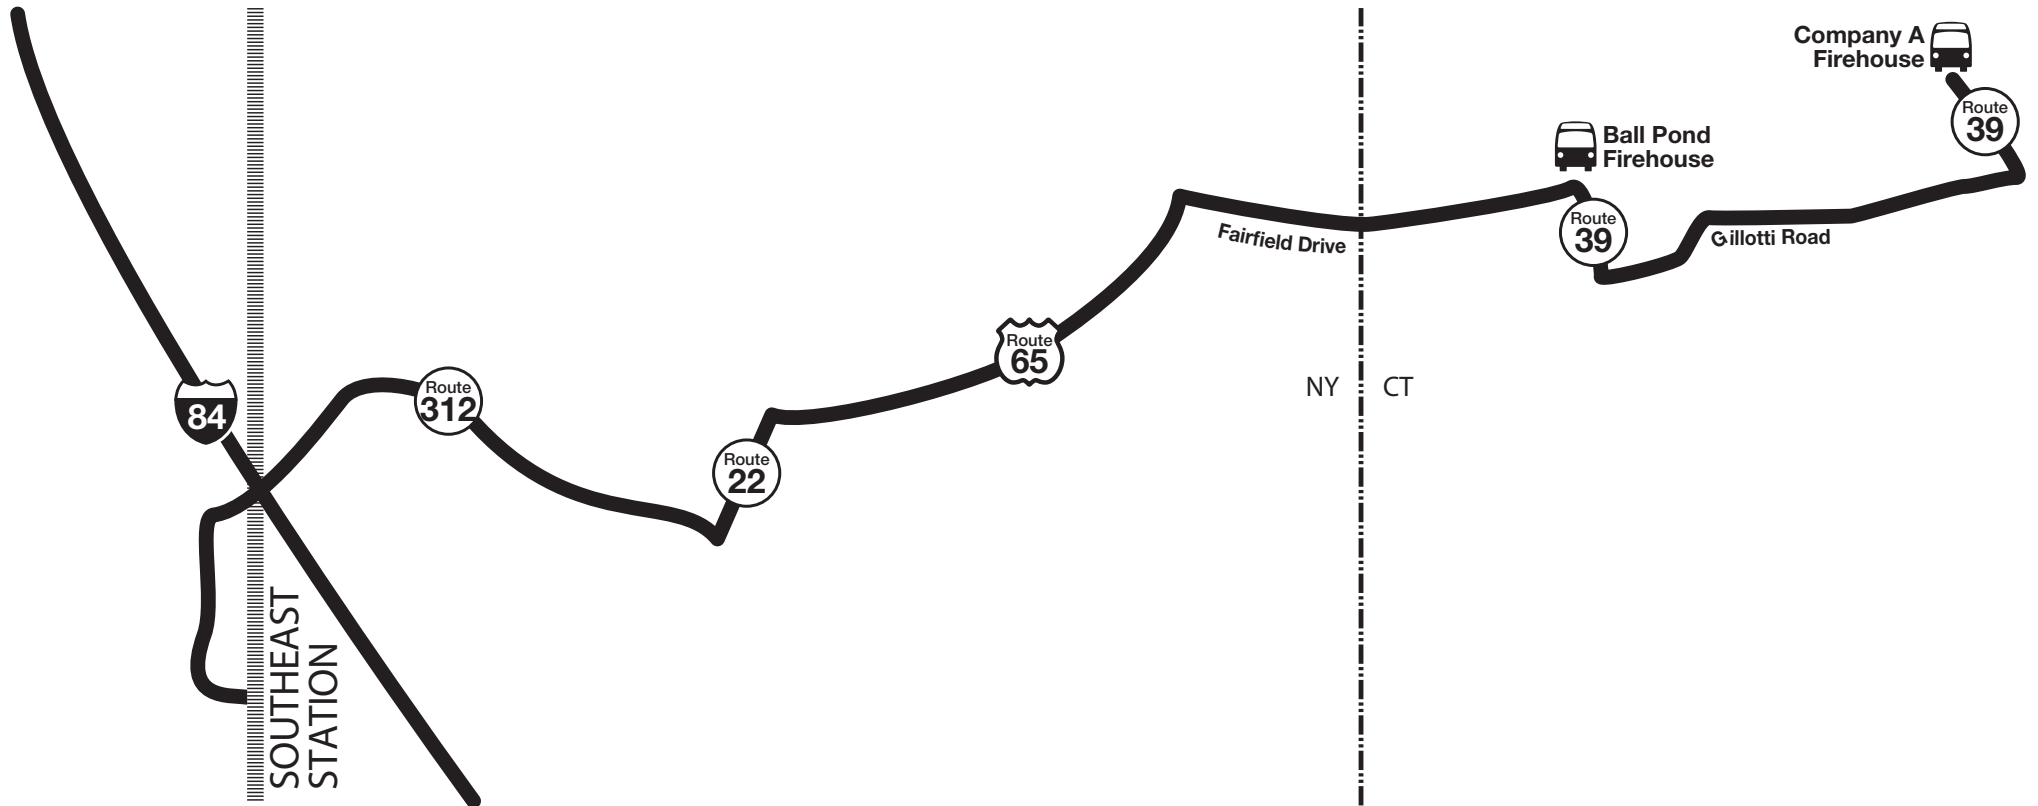

# The New Fairfield-Southeast Shuttle

Effective April 8, 2024

## WEEKDAYS VIA SOUTHEAST STATION TO GRAND CENTRAL TERMINAL

AM Light Face, PM Bold Face	AM				PM				
<b>New Fairfield</b> <i>Company A Firehouse</i>	5 32	5 55	6 26	7 00	<b>6 36</b>	<b>6 50</b>	<b>7 25</b>	<b>7 45</b>	<b>8 07</b>
<b>New Fairfield</b> <i>Ball Pond Firehouse</i>	5 37	6 00	6 31	7 05	<b>6 41</b>	<b>6 55</b>	<b>7 30</b>	<b>7 50</b>	<b>8 12</b>
<b>Southeast Station</b>	5 56	6 18	6 49	7 23	<b>7 06</b>	<b>7 20</b>	<b>7 55</b>	<b>8 15</b>	<b>8 37</b>
<b>Southeast Station</b>	6 01	6 26	6 55	<b>f 7 31</b>	<b>7 20</b>	<b>7 20</b>	<b>8 08</b>	<b>8 16</b>	<b>9 16</b>
<b>White Plains Station</b>	6 51	7 12	—	<b>f 8 19</b>	<b>8 10</b>	<b>8 11</b>	<b>8 59</b>	<b>9 07</b>	<b>10 07</b>
<b>Grand Central Terminal</b>	7 30	7 54	8 25	<b>f 8 57</b>	<b>8 50</b>	<b>8 49</b>	<b>9 37</b>	<b>10 47</b>	

## WEEKDAYS VIA SOUTHEAST STATION TO NEW FAIRFIELD

AM Light Face, PM Bold Face	PM										
<b>Grand Central Terminal</b>	4 18	4 34	4 43	4 57	5 17	<b>f 5 27</b>	5 44	6 04	6 29	6 57	7 26
<b>White Plains Station</b>	—	5 10	5 17	5 31	5 53	—	—	6 39	7 03	7 31	8 00
<b>Southeast Station</b>	5 44	6 00	6 15	6 22	6 38	<b>f 6 52</b>	7 07	7 28	7 56	8 24	8 57
<b>Southeast Station</b>	5 49	6 18	6 18	6 42	6 42	7 12	7 12	7 33	8 01	8 29	9 02
<b>New Fairfield</b> <i>Ball Pond Firehouse</i>	6 18	6 44	6 44	7 10	7 10	7 39	7 39	8 01	8 28	8 55	9 29
<b>New Fairfield</b> <i>Company A Firehouse</i>	6 23	6 49	6 49	7 15	7 15	7 44	7 44	8 06	8 33	9 00	9 34